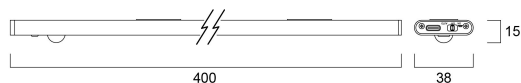

### Afmetingen (mm)

## Fysieke gegevens

IP waarde	IP20
IK waarde	IK03
Lengte (mm)	400
Breedte (mm)	38
Hoogte (mm)	15
Gewicht (kg)	0.164