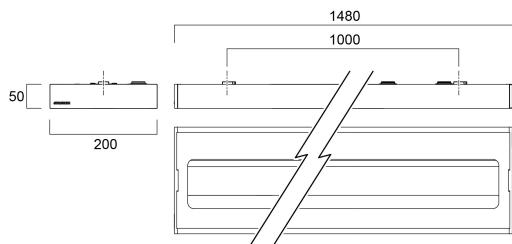

Technische gegevens

Afmetingen (mm)