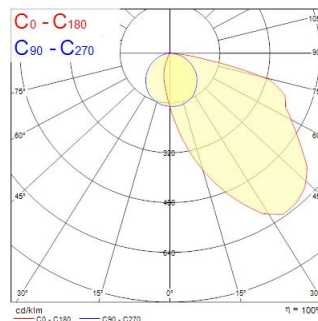

Optix Asymmetrisch S 1500 37W 4250lm 840 DALI

Artikelnummer 2021735

Concord

Ledarmatuur voor opbouw- of pendelmontage, met asymmetrische lichtbundel. Dimmable DALI (compatible bouton poussoir). Lichtstroom 4250lm, Rendement 115lm/W. Neutraal wit 4000K, CRI80. Fotobiologische risicogroep GR0. Afmetingen 1480x200x50mm. Verwachte levensduur 100 000u (L80). Garantie 5 ans

Technische gegevens

Afmetingen (mm)

Fotometrie

Optix Asymmetrisch S 1500 37W 4250lm 840 DALI

Artikelnummer 2021735

Concord

Algemene gegevens

Productnaam	Optix Asymmetrisch S 1500 37W 4250lm 840 DALI
Technologie	LED
Lampvoet	N/A
Behuizing	Staal
Montage	Plafondopbouw
Geïntegreerde aanwezigheidssensor	NONE
Algemene toepassing	Onderwijs
Omgevingstemperatuur (°C)	10°C...+25°C
Werkings temperatuur (°)	25
Virtual assistant compatibility	N/A
ETIM klasse	EC002892
Garantie	5 jaar

Optische gegevens

Lumenstroom armatuur (lm)	4250
Efficiëntie armatuur lm/W	115
Kleurtemperatuur (K)	4000
Lichtkleur	Neutraalwit
CRI (Ra)	80
Initiële kleurvariatie (SDCM)	SDCM3
Type licht distributie	Asymmetric
Fotobiologische risicogroep	RG0

Fysieke gegevens

Kleur behuizing	RAL 9016 - Traffic white / Bezel
IP waarde	IP20
IK waarde	IK07
Afwerking diffusor	Overige
Materiaal diffusor	PC Polycarbonaat
Afwerking reflector	Mat
Lengte (mm)	1480
Breedte (mm)	200
Hoogte (mm)	50
Gewicht (kg)	5.6