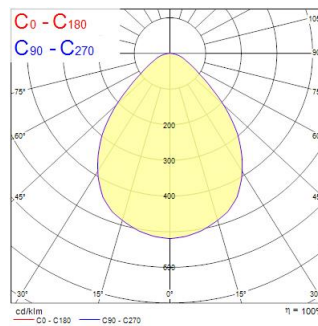

OPTIX RECESSED 600x600 3L 3000K WHT DALI

Artikelnummer 2023607

Concord

OPTIX E 600 3L 26W 3550lm 830 WIT DALI - zeer efficiënte, niet-verblindende inbouwarmatuur voor commerciële toepassingen. Zeer lage luminantie optiek in wit polycarbonaat in een 3-lijns configuratie. Armatuur kan bedekt worden met glaswol of akoestische isolatie. DALI dimbaar tot 1%. Zeer lage flikkering <5%. Kleurtemperatuur (CCT) 3000K, CRI>80, kleurconsistentie SDCM<3. Lichtstroom 3550 lm. Vermogen 26W. Rendement 137 lm/W. Lumenbehoud L80>107 500h. UGR<19. Fotobiologische risicogroep GR0. IP20, IK07. Klasse I. 850°C. Linect© aansluiting als standaard. Afmetingen (LxBxH) : 596 x 596 x 38 mm. Gewicht 4 kg. Behuizing Wit RAL9016. Garantie 5 jaar. Gemaakt in Frankrijk.

Technische gegevens

Afmetingen (mm)

Fotometrie

Distance [m]	Cone diameter [m]	Beam angle [°]	Beam diameter [m]	Illuminance [lx]
0.5	0.52 0.91	64.9° 42.4°	0.52 0.91	7274 1473
1.0	1.03 1.83	64.9° 42.4°	1.03 1.83	1844 369
1.5	1.55 2.74	64.9° 42.4°	1.55 2.74	819 166
2.0	2.07 3.66	64.9° 42.4°	2.07 3.66	481 93
2.5	2.58 4.57	64.9° 42.4°	2.58 4.57	296 58
3.0	3.10 5.48	64.9° 42.4°	3.10 5.48	200 41

Optische gegevens

Lumenstroom armatuur (lm)	3550
Efficiëntie armatuur lm/W	137
Kleurtemperatuur (K)	3000
Lichtkleur	Warmwit
CRI (Ra)	80
Initiële kleurvariatie (SDCM)	SDCM3
Luminantiecontrole	< 19
Fotobiologische risicogroep	RG0

Artikelnummer 2023607

Concord

Fysieke gegevens

Kleur behuizing	RAL 9016 - Traffic white / Bezel
IP waarde	IP20
IK waarde	IK07
Afwerking diffusor	Mat/satin
Materiaal diffusor	PC Polycarbonaat
Lengte (mm)	596
Breedte (mm)	596
Hoogte (mm)	38
Gewicht (kg)	5.0