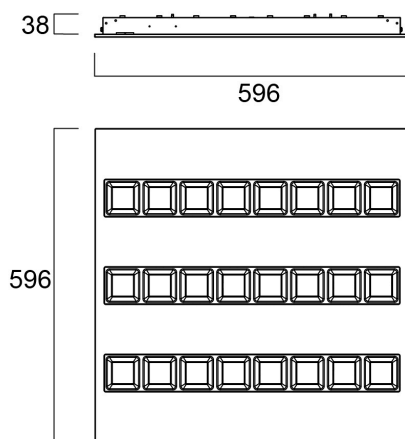

OPTIX RECESSED 600x600 3L 3000K WHT DALI

Artikelnummer 2023607

Concord

OPTIX E 600 3L 26W 3550lm 830 WIT DALI - zeer efficiënte, niet-verblindende inbouwarmatuur voor commerciële toepassingen. Zeer lage luminantie optiek in wit polycarbonaat in een 3-lijns configuratie. Armatuur kan bedekt worden met glaswol of akoestische isolatie. DALI dimbaar tot 1%. Zeer lage flikkering <5%. Kleurtemperatuur (CCT) 3000K, CRI>80, kleurconsistentie SDCM<3. Lichtstroom 3550 lm. Vermogen 26W. Rendement 137 lm/W. Lumenbehoud L80>107 500h. UGR<19. Fotobiologische risicogroep GR0. IP20, IK07. Klasse I. 850°C. Linect© aansluiting als standaard. Afmetingen (LxBxH) : 596 x 596 x 38 mm. Gewicht 4 kg. Behuizing Wit RAL9016. Garantie 5 jaar. Gemaakt in Frankrijk.

Technische gegevens

Afmetingen (mm)

Fotometrie

Distance [m]	Cone diameter [m]	Beam angle [°]	Beam diameter [m]	Illuminance [lx]
0.5	0.52 0.91	64.9° 42.4°	0.52 0.91	7274 1473
1.0	1.03 1.83	64.9° 42.4°	1.03 1.83	1844 369
1.5	1.55 2.74	64.9° 42.4°	1.55 2.74	819 166
2.0	2.07 3.66	64.9° 42.4°	2.07 3.66	481 93
2.5	2.58 4.57	64.9° 42.4°	2.58 4.57	296 58
3.0	3.10 5.48	64.9° 42.4°	3.10 5.48	200 41

Artikelnummer 2023607

Concord

Fysieke gegevens

Kleur behuizing	RAL 9016 - Traffic white / Bezel
IP waarde	IP20
IK waarde	IK07
Afwerking diffusor	Mat/satin
Materiaal diffusor	PC Polycarbonaat
Lengte (mm)	596
Breedte (mm)	596
Hoogte (mm)	38
Gewicht (kg)	5.0

Verpakkingen

EAN code	5025768236077
Enkele lengte verpakking (cm)	62.0
Enkele breedte verpakking (cm)	6.5
Hoogte eenheidsverpakking (cm)	65.0
DUN14 (inner)	05025768236077
Eenheden per omdoos	1
Lengte omdoos (cm)	62.0
Breedte omdoos (cm)	6.5
Diepte omdoos (cm)	65.0