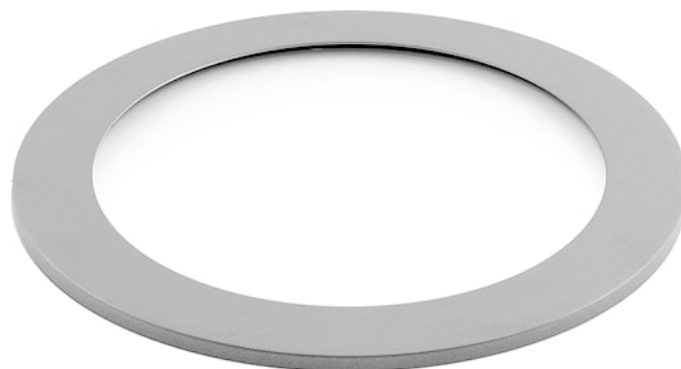

ASCENT 150 II IP44 CLEAR GLASS SILVER BEZEL

Artikelnummer 2028600

Concord

ASCENT 150 II IP44 CLEAR GLASS SILVER BEZEL. Meets TP(a) requirements. Glow wire 850.

Technische gegevens

Fotometrie

Algemene gegevens

| | |
|---------------------|---|
| Productnaam | ASCENT 150 II IP44 CLEAR GLASS SILVER BEZEL |
| Technologie | Accessory |
| Type accessoire | Optical |
| Algemene toepassing | Horeca |
| ETIM klasse | EC002558 |
| E-nummer FI | 4276683 |
| E-nummer SE | 7472674 |
| Garantie | 5 jaar |

Optische gegevens

| | |
|---------------------------|-----|
| Instelbare kleurkwaliteit | Nee |
|---------------------------|-----|

Fysieke gegevens

| | |
|-----------------|--------|
| Kleur behuizing | Silver |
| IP waarde | IP44 |
| Gewicht (kg) | 0.29 |