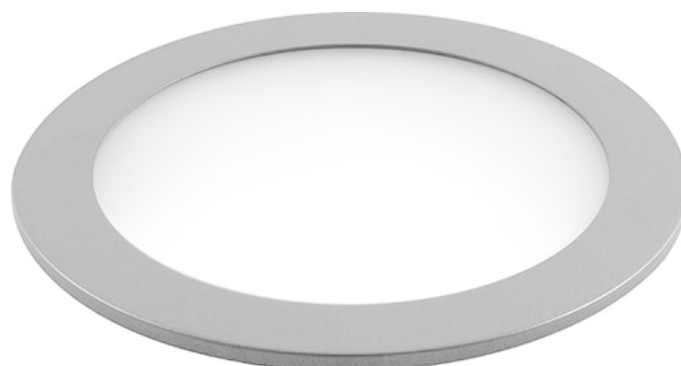

ASCENT 150 II IP44 ETCHED GLASS SILVER BEZEL

Artikelnummer 2028602

Concord

ASCENT 150 II IP44 ETCHED GLASS SILVER BEZEL

Technische gegevens

Fotometrie

Algemene gegevens

Productnaam	ASCENT 150 II IP44 ETCHED GLASS SILVER BEZEL
Technologie	Accessory
Type accessoire	Optical
Algemene toepassing	Horeca
ETIM klasse	EC002558
E-nummer FI	4276684
E-nummer SE	7472676
Garantie	5 jaar

Optische gegevens

Instelbare kleurkwaliteit	Nee
---------------------------	-----

Fysieke gegevens

Kleur behuizing	Silver
IP waarde	IP44
Gewicht (kg)	0.29

Verpakkingen

EAN code	5025768286027
Enkele lengte verpakking (cm)	27.0
Enkele breedte verpakking (cm)	27.0
Hoogte eenheidsverpakking (cm)	5.0
Eenheden per omdoos	1
Lengte omdoos (cm)	27.0
Breedte omdoos (cm)	27.0
Diepte omdoos (cm)	5.0