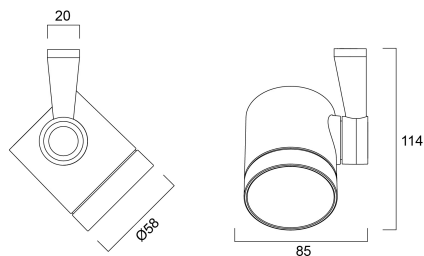

BEACON ES50 S/C BLACK 240V

Artikelnummer 2041881

Concord

Compacte spot met een strak design, Gegoten aluminium behuizing. voor netspanningshalogeenlampen Hi-Spot ES50 50W GU10. Sprankelend halogeenlicht zonder transformator. Zonder halo achteraan. LS1 of LS3. - Afwerking: Wit, Zilver of Zwart. Lamp afzonderlijk te bestellen.

Technische gegevens

Afmetingen (mm)

Fotometrie

Distance [m]	Cone diameter [m]	Beam diameter [m]	Illuminance [lx]
0.5	0.22	0.22	830
1.0	0.45	0.45	415
1.5	0.67	0.67	277
2.0	0.90	0.90	208
2.5	1.12	1.12	166
3.0	1.34	1.34	138

Distance [m] Cone diameter [m] Illuminance [lx]
C0 - C180 (Half beam angle: 25.2°)

BEACON ES50 S/C BLACK 240V

Artikelnummer 2041881

Concord

Algemene gegevens

Productnaam	BEACON ES50 S/C BLACK 240V
Technologie	Light Source Not Integrated
Behuizing	Aluminium
Montage	Railmontage
Omgeving	Binnen
Algemene toepassing	Horeca, Musea & Galleries, Retail
ETIM klasse	EC001744
E-nummer FI	4276123
E-nummer SE	7416259
E-number Norway	3223667
Garantie	5 jaar

Fysieke gegevens

Kleur behuizing	Zwart
IP waarde	IP20
Breedte (mm)	85
Hoogte (mm)	114
Nominale diameter product (mm)	58
Max. lampdiameter (mm) -D	58
Gewicht (kg)	0.31

Verpakkingen

EAN code	5025768418817
Enkele lengte verpakking (cm)	17.5
Enkele breedte verpakking (cm)	15.0
Hoogte eenheidsverpakking (cm)	17.5
Eenheden per omdoos	1
Lengte omdoos (cm)	17.5
Breedte omdoos (cm)	15.0
Diepte omdoos (cm)	17.5