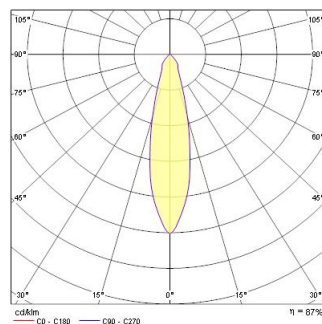

Technische gegevens

Afmetingen (mm)

Fotometrie

Distance [m]	Cone diameter [m]	Beam diameter [m]	Illuminance [lx]
0.5	0.22	0.22	830
1.0	0.45	0.45	415
1.5	0.67	0.67	277
2.0	0.90	0.90	208
2.5	1.12	1.12	166
3.0	1.34	1.34	138

Distance [m] Cone diameter [m] Illuminance [lx]
C0 - C180 (Half beam angle: 25.2°)

BEACON ES50 S/C BLACK 240V

Artikelnummer 2041881

Concord

Algemene gegevens

Productnaam	BEACON ES50 S/C BLACK 240V
Technologie	Light Source Not Integrated
Behuizing	Aluminium
Montage	Railmontage
Omgeving	Binnen
Algemene toepassing	Horeca, Musea & Galleries, Retail
ETIM klasse	EC001744
E-nummer FI	4276123
E-nummer SE	7416259
E-number Norway	3223667
Garantie	5 jaar

Fysieke gegevens

Kleur behuizing	Zwart
IP waarde	IP20
Breedte (mm)	85
Hoogte (mm)	114
Nominale diameter product (mm)	58
Max. lampdiameter (mm) -D	58
Gewicht (kg)	0.31

Verpakkingen

EAN code	5025768418817
Enkele lengte verpakking (cm)	17.5
Enkele breedte verpakking (cm)	15.0
Hoogte eenheidsverpakking (cm)	17.5
Eenheden per omdoos	1
Lengte omdoos (cm)	17.5
Breedte omdoos (cm)	15.0
Diepte omdoos (cm)	17.5