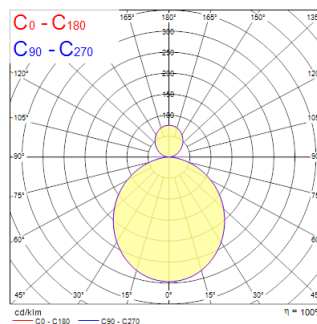

Technische gegevens

Afmetingen (mm)

Fotometrie

Distance [m]	Cone diameter [m]	E10%	E15%	E30%	E50%	E90%	Uplight [lx]
0.5	1.36 1.35	870	837	704	524	324	732
1.0	2.72 2.69	181	171	141	104	64	181
1.5	4.08 4.04	79	74	61	44	28	80
2.0	5.45 5.39	43	41	33	24	15	43
2.5	6.81 6.73	27	26	21	15	9	27
3.0	8.17 8.08	18	17	14	10	6	18

Distance [m] Cone diameter [m]
 — C0 - C180 (Half beam angle: 106.9°)
 — C90 - C270 (Half beam angle: 107.4°)

Nilo 800 Dir/Ind 830 53W 5700lm DALI EM Zwart

Artikelnummer 2050606

Concord

Algemene gegevens

Productnaam	Nilo 800 Dir/Ind 830 53W 5700lm DALI EM Zwart
Technologie	LED
Lampvoet	N/A
Behuizing	Aluminium
Montage	Pendel
Geïntegreerde aanwezigheidssensor	NONE
Algemene toepassing	Horeca, Musea & Galeries, Retail
Omgevingstemperatuur (°C)	1°C...+25°C
Virtual assistant compatibility	N/A
ETIM klasse	EC002892
Garantie	5 jaar

Optische gegevens

Lumenstroom armatuur (lm)	5700
Efficiëntie armatuur lm/W	102
Kleurtemperatuur (K)	3000
Lichtkleur	Warmwit
CRI (Ra)	80
Initiële kleurvariatie (SDCM)	SDCM3
Type licht distributie	Symmetric
Luminantiecontrole	< 23
Fotobiologische risicogroep	RG0