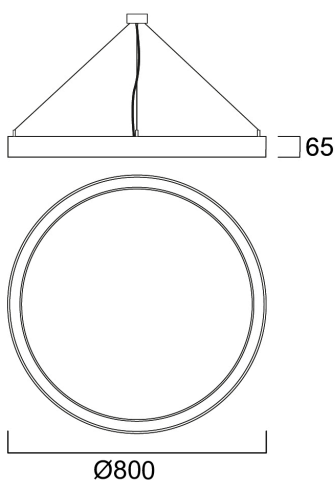

Nilo 800 Dir/Ind 830 53W 5700lm DALI EM Zwart

Artikelnummer 2050606

Concord

Nilo is een 360° gebogen armatuur met een opvallend, minimalistisch ontwerp, perfect voor winkels, horeca en kantooromgevingen. Het product kan op verschillende hoogtes worden opgehangen om aantrekkelijke lichteffecten te creëren. Op zichzelf staand en autonoom verlichtingsarmatuur. Aluminium behuizing, opalen diffuser, straalt directe en indirecte verlichting uit. Gestructureerde zwarte afwerkingskleur. Lichtkleurtemperatuur: 3000K, warm wit, Systeemvermogen: 56W. Ra80 typisch, LED-chromaciteit: 3-staps MacAdam ellips (SDCM3), IR/UV-vrije lichtbron zonder warmtestraling. DALI dimbaar, 3 uur zelftest EMPRO noodverlichting, 220-240V / 50-60Hz Elektrische bescherming: Klasse I. 80% directe en 20% indirecte verlichting. Beschermingsgraad: IP20, alleen geschikt voor gebruik binnenshuis. Nominale productafmetingen: diameter 800mmx65mm. 3u noodverlichting in functie: alleen directe verlichting, gedeeltelijke verlichting (alleen directe verlichting en 1/4 van de hele armatuur brandt in noodmodus), 200lm

Technische gegevens

Afmetingen (mm)

Fotometrie

Distance [m]	Cone diameter [m]	E10%	E15%	E30%	E50%	E90%	Uplight [lx]
0.5	1.36 1.35	870	837	704	524	324	732
1.0	2.72 2.69	181	171	141	104	64	181
1.5	4.08 4.04	79	74	61	44	28	80
2.0	5.45 5.39	43	41	33	24	15	43
2.5	6.81 6.73	27	26	21	15	9	27
3.0	8.17 8.08	18	17	14	10	6	18

Distance [m] Cone diameter [m]
 — C0 - C180 (Half beam angle: 106.9°)
 — C90 - C270 (Half beam angle: 107.4°)

Nilo 800 Dir/Ind 830 53W 5700lm DALI EM Zwart

Artikelnummer 2050606

Concord

Algemene gegevens

Productnaam	Nilo 800 Dir/Ind 830 53W 5700lm DALI EM Zwart
Technologie	LED
Lampvoet	N/A
Behuizing	Aluminium
Montage	Pendel
Geïntegreerde aanwezigheidssensor	NONE
Algemene toepassing	Horeca, Musea & Galeries, Retail
Omgevingstemperatuur (°C)	1°C...+25°C
Virtual assistant compatibility	N/A
ETIM klasse	EC002892
Garantie	5 jaar