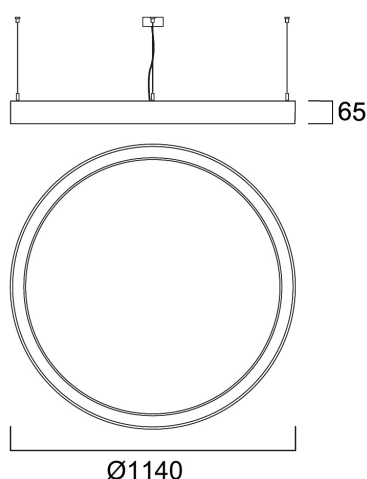

Nilo 1200 Dir/Ind 830 85W 9120lm DALI Zwart

Artikelnummer 2050610

Concord

Nilo is een 360° gebogen armatuur met een opvallend, minimalistisch ontwerp, perfect voor winkels, horeca en kantooromgevingen. Het product kan op verschillende hoogtes worden opgehangen om aantrekkelijke lichteffecten te creëren. Op zichzelf staand en autonoom verlichtingsarmatuur. Aluminium behuizing, opalen diffuser, straalt directe en indirecte verlichting uit. Gestructureerde zwarte afwerkingskleur. Lichtkleurtemperatuur: 3000K, warm wit, Stroomvermogen: 85W. Ra80 typisch, LED-chromaciteit: 3-staps MacAdam ellips (SDCM3), IR/UV-vrije lichtbron zonder warmtestraling. DALI dimbaar, 220-240V / 50-60Hz. 75% directe en 25% indirecte verlichting. Elektrische bescherming: Klasse I. Beschermingsgraad: IP20, alleen geschikt voor binnen. Nominale productafmetingen: diameter 1140mmx65mm

Technische gegevens

Afmetingen (mm)

Fotometrie

Distance (m)	Cone diameter (m)	Beam angle (°)	Beam diameter (m)	Illuminance (lx)
0.5	1.36	106.9°	1.36	10140
	1.36	106.9°	1.36	10090
		106.9°	1.36	10050
1.0	2.72	106.9°	2.72	2536
	2.68	106.9°	2.68	2510
		106.9°	2.68	2480
1.5	4.08	106.9°	4.08	1127
	4.04	106.9°	4.04	1117
		106.9°	4.04	1107
2.0	5.45	106.9°	5.45	654
	5.39	106.9°	5.39	648
		106.9°	5.39	642
2.5	6.81	106.9°	6.81	408
	6.73	106.9°	6.73	402
		106.9°	6.73	396
3.0	8.17	106.9°	8.17	262
	8.08	106.9°	8.08	258
		106.9°	8.08	254

Gegevens levensduur

Gemiddelde nominale levensduur - L80 B20	50000
--	-------

Fysieke gegevens

Kleur behuizing	Zwart
IP waarde	IP20
IK waarde	IK03
Afwerking diffusor	Opaal
Materiaal diffusor	PMMA Acryl
Hoogte (mm)	65
Nominale diameter product (mm)	1140
Gewicht (kg)	8.2