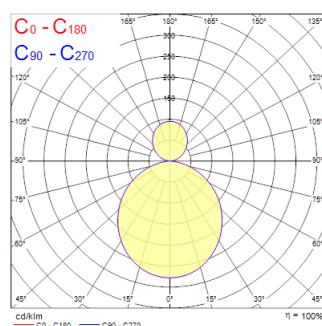

Technische gegevens

Afmetingen (mm)

Fotometrie

Distance (m)	Cone diameter (m)	Beam angle (°)	Beam diameter (m)	Illuminance (lx)
0.5	1.36	106.9°	1.36	10140
	1.36	106.9°	1.36	10090
		106.9°	1.36	10050
1.0	2.72	106.9°	2.72	2536
	2.68	106.9°	2.68	2510
		106.9°	2.68	2480
1.5	4.08	106.9°	4.08	1127
	4.04	106.9°	4.04	1117
		106.9°	4.04	1107
2.0	5.45	106.9°	5.45	654
	5.39	106.9°	5.39	648
		106.9°	5.39	642
2.5	6.81	106.9°	6.81	408
	6.73	106.9°	6.73	402
		106.9°	6.73	396
3.0	8.17	106.9°	8.17	262
	8.08	106.9°	8.08	258
		106.9°	8.08	254

Optische gegevens

Lumenstroom armatuur (lm)	9120
Efficiëntie armatuur lm/W	107
Kleurtemperatuur (K)	3000
Lichtkleur	Warmwit
CRI (Ra)	80
Initiële kleurvariatie (SDCM)	SDCM3
Type licht distributie	Symmetric
Luminantiecontrole	< 23
Fotobiologische risicogroep	RG0

Gegevens levensduur

Gemiddelde nominale levensduur - L80 B20	50000
--	-------

Fysieke gegevens

Kleur behuizing	Zwart
IP waarde	IP20
IK waarde	IK03
Afwerking diffusor	Opaal
Materiaal diffusor	PMMA Acryl
Hoogte (mm)	65
Nominale diameter product (mm)	1140
Gewicht (kg)	8.2