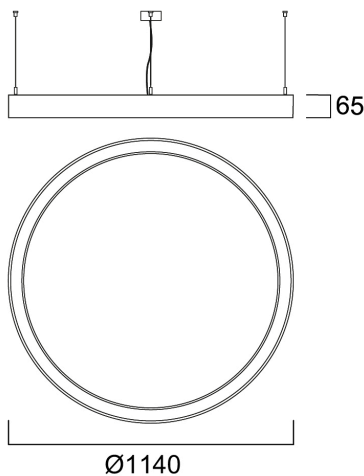

Technische gegevens

Afmetingen (mm)

Fotometrie

Distance [m]	Cone diameter [m]	Beam diameter [m]	Beam diameter [ft]	Illuminance [lx]
0.5	1.36	1.35	4.43	10140
				21000
1.0	2.72	2.69	8.86	2535
				5400
1.5	4.08	4.04	13.29	1127
				2400
2.0	5.45	5.39	17.72	654
				1300
2.5	6.81	6.73	22.15	408
				800
3.0	8.17	8.08	26.58	262
				500

Gegevens levensduur

Gemiddelde nominale levensduur - L80 B20	50000
--	-------

Nilo 1200 Dir/Ind 830 85W 9120lm DALI EM Wit

Artikelnummer 2050612

Concord

Fysieke gegevens

Kleur behuizing	Wit
IP waarde	IP20
IK waarde	IK03
Afwerking diffusor	Opaal
Materiaal diffusor	PMMA Acryl
Hoogte (mm)	65
Nominale diameter product (mm)	1140
Gewicht (kg)	8.2

Verpakkingen

EAN code	5025768506125
Enkele lengte verpakking (cm)	126.0
Enkele breedte verpakking (cm)	126.0
Hoogte eenheidsverpakking (cm)	14.9
DUN14 (inner)	05025768506125
Eenheden per omdoos	1
Lengte omdoos (cm)	126.0
Breedte omdoos (cm)	126.0
Diepte omdoos (cm)	14.9