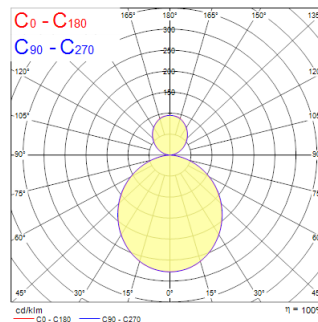

Technische gegevens

Afmetingen (mm)

Fotometrie

Distance [m]	Cone diameter [m]	Beam diameter [m]	Beam diameter [ft]	Illuminance [lx]
0.5	1.36	1.35	4.43	10140
				21000
1.0	2.72	2.69	8.86	2535
				5400
1.5	4.08	4.04	13.29	1127
				2400
2.0	5.45	5.39	17.72	654
				1300
2.5	6.81	6.73	22.15	408
				800
3.0	8.17	8.08	26.58	262
				500

Optische gegevens

Lumenstroom armatuur (lm)	9120
Efficiëntie armatuur lm/W	104
Kleurtemperatuur (K)	3000
Lichtkleur	Warmwit
CRI (Ra)	80
Initiële kleurvariatie (SDCM)	SDCM3
Type licht distributie	Symmetric
Luminantiecontrole	< 23
Fotobiologische risicogroep	RG0