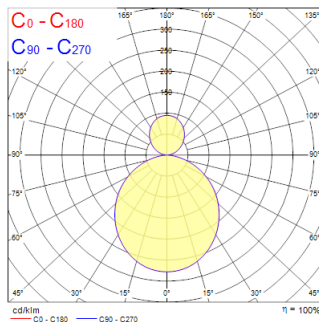

### Afmetingen (mm)

### Fotometrie

Distance [m]	Cone diameter [m]	E <sub>0%</sub> [lx]	E <sub>5%</sub> [lx]	E <sub>10%</sub> [lx]	E <sub>30%</sub> [lx]	E <sub>50%</sub> [lx]	E <sub>90%</sub> [lx]
0.5	1.36	10611	2122	1061	212	106	21
	1.35	1107	221	110	22	11	2
1.0	2.72	2680	536	268	53	27	5
	2.69	281	56	28	6	3	0
1.5	4.05	1132	226	113	23	11	2
	4.04	125	25	12	2	1	0
2.0	5.45	685	137	68	14	7	1
	5.39	71	14	7	1	0	0
2.5	6.81	429	86	43	9	4	0
	6.73	44	9	4	0	0	0
3.0	8.17	296	59	30	6	3	0
	8.08	31	6	3	0	0	0

Distance [m] Cone diameter [m] Illuminance [lx]

— C0 - C180 (Half beam angle: 106.9°)

— C90 - C270 (Half beam angle: 107.4°)