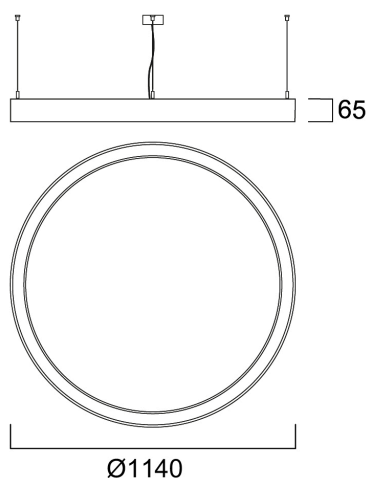

### Afmetingen (mm)

### Fotometrie

Distance [m]	Cone diameter [m]	E <sub>0%</sub> [lx]	E <sub>5%</sub> [lx]	E <sub>10%</sub> [lx]	E <sub>30%</sub> [lx]	E <sub>50%</sub> [lx]	E <sub>90%</sub> [lx]
0.5	1.36	10611	2122	1061	212	106	21
	1.35	1107	221	110	22	11	2
1.0	2.72	2680	536	268	53	27	5
	2.69	281	56	28	6	3	0
1.5	4.05	1132	226	113	23	11	2
	4.04	125	25	12	2	1	0
2.0	5.45	685	137	68	14	7	1
	5.39	71	14	7	1	0	0
2.5	6.81	429	86	43	9	4	0
	6.73	44	9	4	0	0	0
3.0	8.17	296	59	30	6	3	0
	8.08	31	6	3	0	0	0

Distance [m] Cone diameter [m] Illuminance [lx]

— C0 - C180 (Half beam angle: 106.9°)

— C90 - C270 (Half beam angle: 107.4°)

## Fysieke gegevens

Kleur behuizing	Zwart
IP waarde	IP20
IK waarde	IK03
Afwerking diffusor	Opaal
Materiaal diffusor	PMMA Acryl
Hoogte (mm)	65
Nominale diameter product (mm)	1140
Gewicht (kg)	8.2