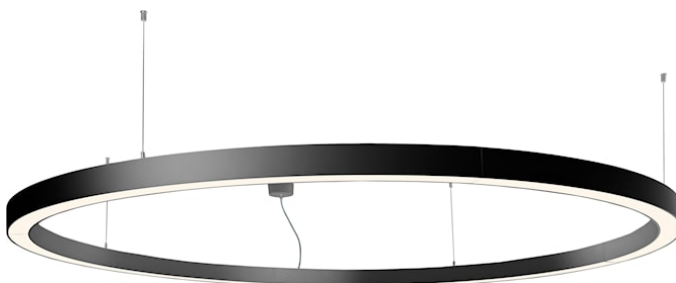

# Nilo 1200 Dir/Ind 840 85W 9570lm DALI EM Zwart

Artikelnummer 2050615

Concord

Nilo is een 360° gebogen armatuur met een opvallend, minimalistisch ontwerp, perfect voor winkels, horeca en kantooromgevingen. Het product kan op verschillende hoogtes worden opgehangen om aantrekkelijke lichteffecten te creëren. Op zichzelf staand en autonoom verlichtingsarmatuur. Aluminium behuizing, opalen diffuser, straalt directe en indirecte verlichting uit. Gestructureerde zwarte afwerkingskleur. Lichtkleur temperatuur: 4000K, neutraal wit, Systeemvermogen: 88W. Ra80 typisch, LED-chromaciteit: 3-staps MacAdam ellips (SDCM3), IR/UV-vrije lichtbron zonder warmtestraling. DALI dimbaar, 3 uur autonome EMPRO zelftest noodverlichting, 220-240V / 50-60Hz. 75% directe en 25% indirecte verlichting. Elektrische bescherming: Klasse I. Beschermingsgraad: IP20, alleen geschikt voor binnen. Nominale productafmetingen: diameter 1140mmx65mm. 3u noodverlichting in functie: alleen directe verlichting, gedeeltelijke verlichting (alleen directe verlichting en 1/4 van de hele armatuur brandt in noodmodus), 200lm

### Afmetingen (mm)