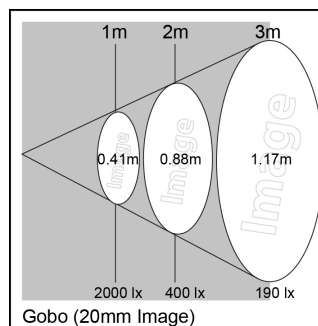

Beacon LED Gobo Projector DALI 4000K Three Circuit Track - Black

Artikelnummer 2055955

Concord

De Beacon Projector biedt precisielicht precies waar het nodig is. Met de Gobo Projector en het gebruik van ROSCO-filters kun je een stilstaand beeld projecteren dat is afgedrukt/gesneden/gelaserd op een speciaal gemaakt glas/metaal/acetaatfilter - bijvoorbeeld een bedrijfslogo, tekst, vormen, afbeeldingen. Hoge kleurweergave CRI 97 typisch. IR/UV-vrije lichtbron zonder warmtestraling. LED technologie biedt een energiezuinige oplossing met lagere onderhoudskosten. **BELANGRIJKE OPMERKING:** Deze armatuur kan alleen worden gebruikt op de Lytespan DALI of Lytebeam DALI rails.

Technische gegevens

Afmetingen (mm)

Fotometrie

Beacon LED Gobo Projector DALI 4000K Three Circuit Track - Black

Artikelnummer 2055955

Concord

Algemene gegevens

Productnaam	Beacon LED Gobo Projector DALI 4000K Three Circuit Track - Black
Technologie	LED
Lampvoet	N/A
Behuizing	Aluminium
Montage	Railmontage
Type armatuur (open/gesloten)	Ingesloten
Algemene toepassing	Horeca, Musea & Galeries
Werkings temperatuur (°)	25
ETIM klasse	EC001744
Garantie	5 jaar

Optische gegevens

Lumenstroom armatuur (lm)	474
Efficiëntie armatuur lm/W	14
LOR (%)	100
Kleurtemperatuur (K)	4000
Lichtkleur	Neutraalwit
CRI (Ra)	97
Initiële kleurvariatie (SDCM)	SDCM3
Type licht distributie	Instelbaar
Fotobiologische risicogroep	RG1

Gegevens levensduur

Gemiddelde nominale levensduur - L70 B50	100000
Gemiddelde nominale levensduur - L80 B20	89000
Gemiddelde nominale levensduur - L90 B10	33000

Fysieke gegevens

Kleur behuizing	RAL 9005 - Jet black
IP waarde	IP20
IK waarde	IK02
Breedte (mm)	185
Hoogte (mm)	215
Gewicht (kg)	1.365