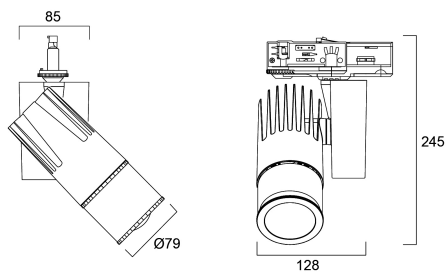

Beacon LED Gobo Projector DALI 4000K Three Circuit Track - Black

Artikelnummer 2055955

Concord

De Beacon Projector biedt precisielicht precies waar het nodig is. Met de Gobo Projector en het gebruik van ROSCO-filters kun je een stilstaand beeld projecteren dat is afgedrukt/gesneden/gelaserd op een speciaal gemaakt glas/metaal/acetaatfilter - bijvoorbeeld een bedrijfslogo, tekst, vormen, afbeeldingen. Hoge kleurweergave CRI 97 typisch. IR/UV-vrije lichtbron zonder warmtestraling. LED technologie biedt een energiezuinige oplossing met lagere onderhoudskosten. **BELANGRIJKE OPMERKING:** Deze armatuur kan alleen worden gebruikt op de Lytespan DALI of Lytebeam DALI rails.

Technische gegevens

Afmetingen (mm)

Fotometrie

Beacon LED Gobo Projector DALI 4000K Three Circuit Track - Black

Artikelnummer 2055955

Concord

Algemene gegevens

Productnaam	Beacon LED Gobo Projector DALI 4000K Three Circuit Track - Black
Technologie	LED
Lampvoet	N/A
Behuizing	Aluminium
Montage	Railmontage
Type armatuur (open/gesloten)	Ingesloten
Algemene toepassing	Horeca, Musea & Galeries
Werkings temperatuur (°)	25
ETIM klasse	EC001744
Garantie	5 jaar

Optische gegevens

Lumenstroom armatuur (lm)	474
Efficiëntie armatuur lm/W	14
LOR (%)	100
Kleurtemperatuur (K)	4000
Lichtkleur	Neutraalwit
CRI (Ra)	97
Initiële kleurvariatie (SDCM)	SDCM3
Type licht distributie	Instelbaar
Fotobiologische risicogroep	RG1

Gegevens levensduur

Gemiddelde nominale levensduur - L70 B50	100000
Gemiddelde nominale levensduur - L80 B20	89000
Gemiddelde nominale levensduur - L90 B10	33000

Fysieke gegevens

Kleur behuizing	RAL 9005 - Jet black
IP waarde	IP20
IK waarde	IK02
Breedte (mm)	185
Hoogte (mm)	215
Gewicht (kg)	1.365