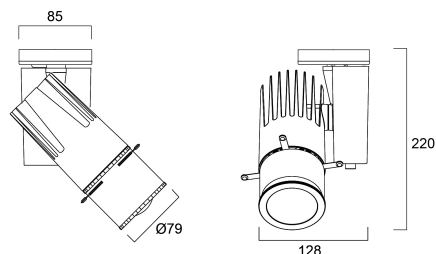

# Beacon LED Framing Projector O/B 3000K Surface Mounted - White

Artikelnummer 2055960

Concord

Beacon Projector offers precision light exactly where it is needed. The Framing Projector has four adjustable arms allowing the beam to be framed to the desired size shape (square/rectangle or irregular 4 sided shapes). High colour rendering CRI 97 typical. IR/UV free light source without heat radiation. LED technology provides an energy efficient solution with reduced maintenance costs.

### Afmetingen (mm)

## Fysieke gegevens

Kleur behuizing	RAL 9016 - Traffic white / Bezel
IP waarde	IP20
IK waarde	IK02
Breedte (mm)	185
Hoogte (mm)	215
Gewicht (kg)	1.365

## Verpakkingen

EAN code	5025768559602
Enkele lengte verpakking (cm)	32.0
Enkele breedte verpakking (cm)	15.5
Hoogte eenheidsverpakking (cm)	13.0
DUN14 (inner)	05025768559602
Eenheden per omdoos	1
Lengte omdoos (cm)	32.0
Breedte omdoos (cm)	15.5
Diepte omdoos (cm)	13.0