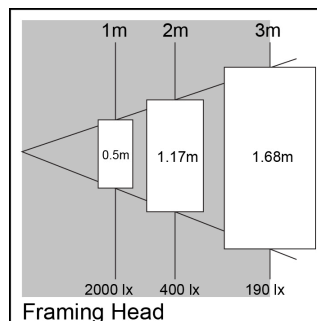

Fotometrie