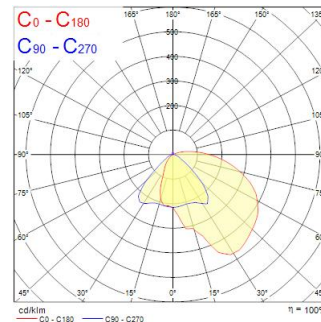

Beacon Wallwash DALI 3000K 48W 3823lm Wit

Artikelnummer 2059074

Concord

BEACON Wallwash 48W 3823lm 930 L3 DALI Wit - verlichtingsoplossing voor wandverlichting met een speciale asymmetrische lens. Vermogen grâce à une lentille asymétrique spécifique. Verticale verlichting tot 4m hoogte en 4,5m breedte. Montage op LS3 3-fasenrail. Kleurtemperatuur (CCT) 3000K, CRI95, kleurconsistentie SDCM<3. Lichtstroom 3823 lm. Vermogen 48W. Verwachte levensduur (L90) : 90.000u. DALI beheer. Draaibaar: 355°, Kantelbaar : 90°. Fotobiologische risicogroep RG1, IP20, IK02. Klasse I. diameter : 110mm. Gewicht : 1,6 kg. Garantie 5 jaar. Gefabriceerd in UK.

Technische gegevens

Afmetingen (mm)

Fotometrie

Beacon Wallwash DALI 3000K 48W 3823lm Wit

Artikelnummer 2059074

Concord

Algemene gegevens

Productnaam	Beacon Wallwash DALI 3000K 48W 3823lm Wit
Technologie	LED
Lampvoet	N/A
Behuizing	Aluminium
Montage	Railmontage
Omgeving	Binnen
Algemene toepassing	Musea & Galeries, Retail
Werkings temperatuur (°)	25
ETIM klasse	EC001744
Garantie	5 jaar

Optische gegevens

Lumenstroom armatuur (lm)	3823
Efficiëntie armatuur lm/W	80
LOR (%)	100
Kleurtemperatuur (K)	3000
Lichtkleur	Warmwit
CRI (Ra)	93
Kleurafwijking in de tijd	3
Instelbare kleurkwaliteit	Nee