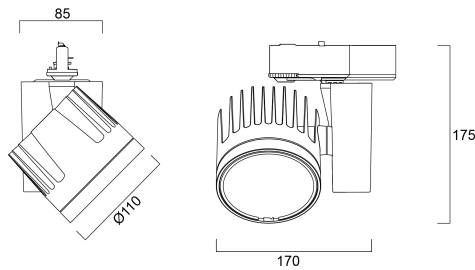

Beacon Wallwash DALI 3000K 48W 3823lm Wit

Artikelnummer 2059074

Concord

BEACON Wallwash 48W 3823lm 930 L3 DALI Wit - verlichtingsoplossing voor wandverlichting met een speciale asymmetrische lens. Vermogen grâce à une lentille asymétrique spécifique. Verticale verlichting tot 4m hoogte en 4,5m breedte. Montage op LS3 3-fasenrail. Kleurtemperatuur (CCT) 3000K, CRI95, kleurconsistentie SDCM<3. Lichtstroom 3823 lm. Vermogen 48W. Verwachte levensduur (L90) : 90.000u. DALI beheer. Draaibaar: 355°, Kantelbaar : 90°. Fotobiologische risicogroep RG1, IP20, IK02. Klasse I. diameter : 110mm. Gewicht : 1,6 kg. Garantie 5 jaar. Gefabriceerd in UK.

Technische gegevens

Afmetingen (mm)

Fotometrie

Beacon Wallwash DALI 3000K 48W 3823lm Wit

Artikelnummer 2059074

Concord

Algemene gegevens

Productnaam	Beacon Wallwash DALI 3000K 48W 3823lm Wit
Technologie	LED
Lampvoet	N/A
Behuizing	Aluminium
Montage	Railmontage
Omgeving	Binnen
Algemene toepassing	Musea & Galeries, Retail
Werkings temperatuur (°)	25
ETIM klasse	EC001744
Garantie	5 jaar

Beacon Wallwash DALI 3000K 48W 3823lm Wit

Artikelnummer 2059074

Concord

Fysieke gegevens

Kleur behuizing	Wit
IP waarde	IP20
Afwerking diffusor	Diffuus
Materiaal diffusor	PC Polycarbonaat
Afwerking reflector	Not Applicable
Lengte (mm)	85
Breedte (mm)	170
Hoogte (mm)	175
Gewicht (kg)	1.65

Verpakkingen

EAN code	5025768590742
Enkele lengte verpakking (cm)	25.0
Enkele breedte verpakking (cm)	19.5
Hoogte eenheidsverpakking (cm)	20.0
DUN14 (inner)	05025768590742
Eenheden per omdoos	1
Lengte omdoos (cm)	25.0
Breedte omdoos (cm)	19.5
Diepte omdoos (cm)	20.0