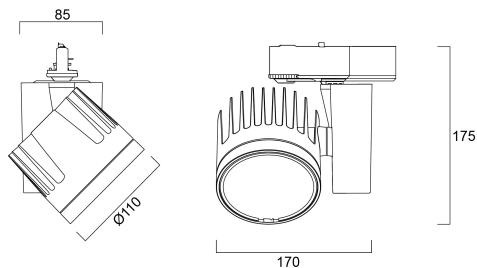

Beacon Wallwash DALI 4000K 48W 4089lm Zwart

Artikelnummer 2059094

Concord

BEACON Wallwash 48W 4089lm 940 L3 DALI Zwart- verlichtingsoplossing voor wandverlichting met een speciale asymmetrische lens. Verticale verlichting tot 4m hoogte en 4,5m breedte. Montage op LS3 3-fasenrail. Kleurtemperatuur (CCT) 4000K, CRI95, kleurconsistentie SDCM<3. Lichtstroom 4089 lm. Vermogen 48W. Verwachte levensduur (L90) : 90.000u. DALI beheer. Draaibaar: 355°, Kantelbaar : 90°. Fotobiologische risicogroep RG1, IP20, IK02. Klasse I. diameter : 110mm. Gewicht : 1,6 kg. Garantie 5 jaar. Gefabriceerd in UK.

Technische gegevens

Afmetingen (mm)

Fotometrie

Beacon Wallwash DALI 4000K 48W 4089lm Zwart

Artikelnummer 2059094

Concord

Algemene gegevens

Productnaam	Beacon Wallwash DALI 4000K 48W 4089lm Zwart
Technologie	LED
Lampvoet	N/A
Behuizing	Aluminium
Montage	Railmontage
Omgeving	Binnen
Algemene toepassing	Musea & Galeries, Retail
Werkings temperatuur (°)	25
ETIM klasse	EC001744
Garantie	5 jaar

Beacon Wallwash DALI 4000K 48W 4089lm Zwart

Artikelnummer 2059094

Concord

Fysieke gegevens

Kleur behuizing	Zwart
IP waarde	IP20
Afwerking diffusor	Diffuus
Materiaal diffusor	PC Polycarbonaat
Afwerking reflector	Not Applicable
Lengte (mm)	85
Breedte (mm)	170
Hoogte (mm)	175
Gewicht (kg)	1.65

Verpakkingen

EAN code	5025768590940
Enkele lengte verpakking (cm)	25.0
Enkele breedte verpakking (cm)	19.5
Hoogte eenheidsverpakking (cm)	20.0
DUN14 (inner)	05025768590940
Eenheden per omdoos	1
Lengte omdoos (cm)	25.0
Breedte omdoos (cm)	19.5
Diepte omdoos (cm)	20.0