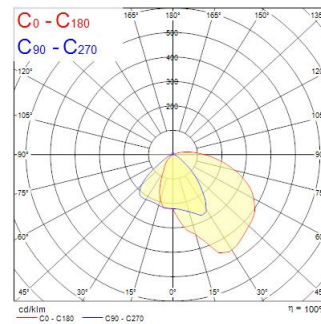

Beacon Wallwash DALI 4000K 48W 4089lm Zwart

Artikelnummer 2059094

Concord

BEACON Wallwash 48W 4089lm 940 L3 DALI Zwart- verlichtingsoplossing voor wandverlichting met een speciale asymmetrische lens. Verticale verlichting tot 4m hoogte en 4,5m breedte. Montage op LS3 3-fasenrail. Kleurtemperatuur (CCT) 4000K, CRI95, kleurconsistentie SDCM<3. Lichtstroom 4089 lm. Vermogen 48W. Verwachte levensduur (L90) : 90.000u. DALI beheer. Draaibaar: 355°, Kantelbaar : 90°. Fotobiologische risicogroep RG1, IP20, IK02. Klasse I. diameter : 110mm. Gewicht : 1,6 kg. Garantie 5 jaar. Gefabriceerd in UK.

Technische gegevens

Afmetingen (mm)

Fotometrie

Beacon Wallwash DALI 4000K 48W 4089lm Zwart

Artikelnummer 2059094

Concord

Algemene gegevens

Productnaam	Beacon Wallwash DALI 4000K 48W 4089lm Zwart
Technologie	LED
Lampvoet	N/A
Behuizing	Aluminium
Montage	Railmontage
Omgeving	Binnen
Algemene toepassing	Musea & Galeries, Retail
Werkings temperatuur (°)	25
ETIM klasse	EC001744
Garantie	5 jaar

Optische gegevens

Lumenstroom armatuur (lm)	4089
Efficiëntie armatuur lm/W	85
LOR (%)	100
Kleurtemperatuur (K)	4000
Lichtkleur	Neutraalwit
CRI (Ra)	93
Kleurafwijking in de tijd	3
Instelbare kleurkwaliteit	Nee
Fotobiologische risicogroep	RG1