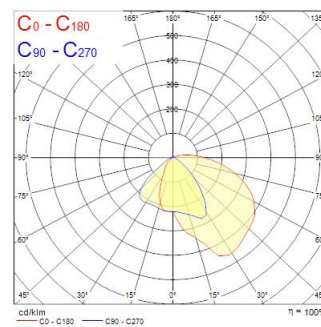

Fotometrie