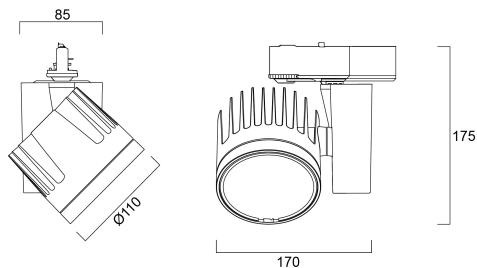

## Concord

BEACON Wallwash 48W 4089lm 940 L3 DALI Wit - verlichtingsoplossing voor wandverlichting met een speciale asymmetrische lens. Verticale verlichting tot 4m hoogte en 4,5m breedte. Montage op LS3 3-fasenrail. Kleurtemperatuur (CCT) 4000K, CRI95, kleurconsistentie SDCM<3. Lichtstroom 4089 lm. Vermogen 48W. Verwachte levensduur (L90) : 90.000u. DALI beheer. Draaibaar: 355°, Kantelbaar : 90°. Fotobiologische risicogroep RG1, IP20, IK02. Klasse I. diameter : 110mm. Gewicht : 1,6 kg. Garantie 5 jaar. Gefabriceerd in UK.

### Afmetingen (mm)

## Fysieke gegevens

Kleur behuizing	Wit
IP waarde	IP20
Afwerking diffusor	Diffuus
Materiaal diffusor	PC Polycarbonaat
Afwerking reflector	Not Applicable
Lengte (mm)	85
Breedte (mm)	170
Hoogte (mm)	175

## Verpakkingen

EAN code	5025768590957
Enkele lengte verpakking (cm)	25.0
Enkele breedte verpakking (cm)	19.5
Hoogte eenheidsverpakking (cm)	20.0
DUN14 (inner)	05025768590957
Eenheden per omdoos	1
Lengte omdoos (cm)	25.0
Breedte omdoos (cm)	19.5
Diepte omdoos (cm)	20.0