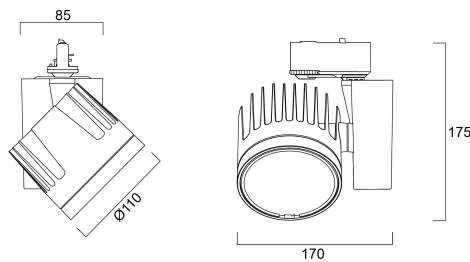

Beacon Wallwash HO 3000K 48W 4625lm Wit

Artikelnummer 2059102

Concord

Dankzij een speciale asymmetrische lens is de Beacon Wallwash LED een krachtige oplossing voor wandverlichting. Gelijkmatige verticale verlichting van vloer tot plafond, tot 4 m hoog en 4,5 m breed. Verkrijgbaar in 3000K of 4000K kleurtemperaturen. Hoge kleurweergave-index, standaard Ra 93 of 85. SDCM: 3. 3-weg railmontage (Lytespan 3). Verkrijgbaar in versies zonder intensiteitsregeling, met geïntegreerde intensiteitsregeling of DALI. Standaard afgewerkt in zwart of wit. Andere kleuren verkrijgbaar op aanvraag. Lange levensduur: 50.000 uur bij 70% van de initiële lichtstroom (L70). Ideaal voor het verlichten van musea en galeries.

Technische gegevens

Afmetingen (mm)

Fotometrie

Beacon Wallwash HO 3000K 48W 4625lm Wit

Artikelnummer 2059102

Concord

Algemene gegevens

Productnaam	Beacon Wallwash HO 3000K 48W 4625lm Wit
Technologie	LED
Lampvoet	N/A
Behuizing	Aluminium
Montage	Railmontage
Omgeving	Binnen
Algemene toepassing	Musea & Galleries, Retail
Werkings temperatuur (°)	25
ETIM klasse	EC001744
E-nummer FI	4276817
Garantie	5 jaar

Fysieke gegevens

Kleur behuizing	Wit
IP waarde	IP20
Afwerking diffusor	Diffuus
Materiaal diffusor	PC Polycarbonaat
Afwerking reflector	Not Applicable
Lengte (mm)	85
Breedte (mm)	170
Hoogte (mm)	175
Gewicht (kg)	1.65