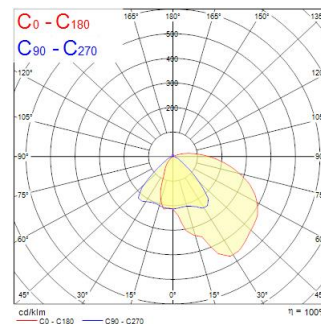

Beacon Wallwash HO 3000K 48W 4625lm Wit

Artikelnummer 2059102

Concord

Dankzij een speciale asymmetrische lens is de Beacon Wallwash LED een krachtige oplossing voor wandverlichting. Gelijkmatige verticale verlichting van vloer tot plafond, tot 4 m hoog en 4,5 m breed. Verkrijgbaar in 3000K of 4000K kleurtemperaturen. Hoge kleurweergave-index, standaard Ra 93 of 85. SDCM: 3. 3-weg railmontage (Lytespan 3). Verkrijgbaar in versies zonder intensiteitsregeling, met geïntegreerde intensiteitsregeling of DALI. Standaard afgewerkt in zwart of wit. Andere kleuren verkrijgbaar op aanvraag. Lange levensduur: 50.000 uur bij 70% van de initiële lichtstroom (L70). Ideaal voor het verlichten van musea en galeries.

Technische gegevens

Afmetingen (mm)

Fotometrie

Beacon Wallwash HO 3000K 48W 4625lm Wit

Artikelnummer 2059102

Concord

Algemene gegevens

Productnaam	Beacon Wallwash HO 3000K 48W 4625lm Wit
Technologie	LED
Lampvoet	N/A
Behuizing	Aluminium
Montage	Railmontage
Omgeving	Binnen
Algemene toepassing	Musea & Galleries, Retail
Werkings temperatuur (°)	25
ETIM klasse	EC001744
E-nummer FI	4276817
Garantie	5 jaar

Optische gegevens

Lumenstroom armatuur (lm)	4625
Efficiëntie armatuur lm/W	96
LOR (%)	100
Kleurtemperatuur (K)	3000
Lichtkleur	Warmwit
CRI (Ra)	85
Kleurafwijking in de tijd	3
Instelbare kleurkwaliteit	Nee
Fotobiologische risicogroep	RG1

Fysieke gegevens

Kleur behuizing	Wit
IP waarde	IP20
Afwerking diffusor	Diffuus
Materiaal diffusor	PC Polycarbonaat
Afwerking reflector	Not Applicable
Lengte (mm)	85
Breedte (mm)	170
Hoogte (mm)	175
Gewicht (kg)	1.65