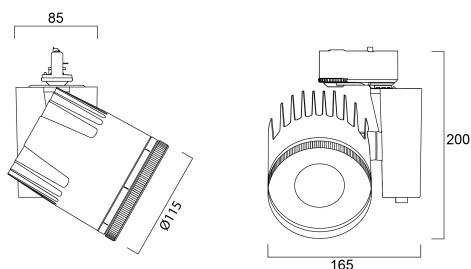

# Beacon XL Muse 3000K 36W 2544lm O/B DIM Zwart

Artikelnummer 2059320

Concord

BEACON XL Muse 41W 2544lm 930 L3 O/B Zwart - Led railspot voor montage op 3-fasenrail (Lytespan 3). Instelbare optiek voor een lichtbundelinstelling van 10° tot 70°. Kleurtemperatuur (CCT) 3000K, CRI97, kleurconsistentie SDCM<3. Lichtstroom tot 2544 lm. Vermogen 41W. Verwachte levensduur (L90) : 90.000u. Dimbare versie met geïntegreerde intensiteitsregeling. Draaibaar: 355°, Kantelbaar : 90°. Fotobiologische risicogroep RG0, IP20, IK02. Klasse II. diameter : 115mm. Gewicht : 1.7 kg. Garantie 5 jaar. Gefabriceerd in UK.

### Afmetingen (mm)

### Fotometrie

Distance [m]	Cone diameter [m]	Beam diameter [m]	Beam diameter [in]	Illuminance [lx]
0.5	0.77	Ø171	37.8"	829
1.0	1.54	Ø342	75.6"	207
1.5	2.31	Ø513	113.4"	91
2.0	3.08	Ø684	151.2"	40
2.5	3.85	Ø855	189"	16
3.0	4.62	Ø1026	226.8"	7

## Fysieke gegevens

Kleur behuizing	Zwart
IP waarde	IP20
Afwerking reflector	Not Applicable
Breedte (mm)	165
Hoogte (mm)	200
Nominale diameter product (mm)	114
Gewicht (kg)	1.574