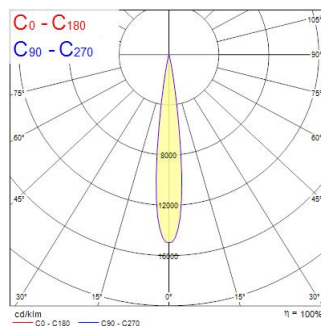

# Beacon XL Muse 3000K 36W 2544lm O/B DIM Zwart

Artikelnummer 2059320

Concord

BEACON XL Muse 41W 2544lm 930 L3 O/B Zwart - Led railspot voor montage op 3-fasenrail (Lytespan 3). Instelbare optiek voor een lichtbundelinstelling van 10° tot 70°. Kleurtemperatuur (CCT) 3000K, CRI97, kleurconsistentie SDCM<3. Lichtstroom tot 2544 lm. Vermogen 41W. Verwachte levensduur (L90) : 90.000u. Dimbare versie met geïntegreerde intensiteitsregeling. Draaibaar: 355°, Kantelbaar : 90°. Fotobiologische risicogroep RG0, IP20, IK02. Klasse II. diameter : 115mm. Gewicht : 1.7 kg. Garantie 5 jaar. Gefabriceerd in UK.

### Afmetingen (mm)

### Fotometrie

Distance [m]	Cone diameter [m]	Beam diameter [m]	Beam diameter [in]	Illuminance [lx]
0.5	0.77	Ø171	37.8"	829
1.0	1.54	Ø342	75.6"	207
1.5	2.31	Ø513	113.4"	91
2.0	3.08	Ø684	151.2"	40
2.5	3.85	Ø855	189"	16
3.0	4.62	Ø1026	226.8"	7

Distance [m] Cone diameter [m] Illuminance [lx]  
 — C0 - C180 (Half beam angle: 75.2°)