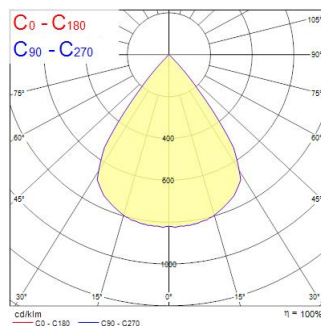

Beacon XL Muse 4000K 41W 2884lm DALI Wit

Artikelnummer 2059325

Concord

BEACON XL Muse 41W 2884lm 940 L3 DALI Wit - Led railspot voor montage op 3-fasenrail (Lytespan 3). Instelbare optiek voor een lichtbundelinstelling van 10° tot 70°. Kleurtemperatuur (CCT) 4000K, CRI97, kleurconsistentie SDCM<3. Lichtstroom tot 2884 lm. Vermogen 41W. Verwachte levensduur (L90) : 90.000u. DALI beheer. Draaibaar: 355°, Kantelbaar : 90°. Fotobiologische risicogroep RG1, IP20, IK02. Klasse II. diameter : 115mm. Gewicht : 1.7 kg. Garantie 5 jaar. Gefabriceerd in UK.

Technische gegevens

Afmetingen (mm)

Fotometrie

Distance [m]	Cone diameter [m]	Beam diameter [m]	Beam diameter [m]	Illuminance [lx]
0.5	0.00	0.07	0.07	8836
1.0	0.00	0.14	0.14	2172
1.5	0.00	0.21	0.21	944
2.0	0.00	0.28	0.28	510
2.5	0.00	0.35	0.35	344
3.0	0.00	0.42	0.42	254

Distance [m] Cone diameter [m] Illuminance [lx]
 — C0 - C180 (Half beam angle: 0.0°)

Beacon XL Muse 4000K 41W 2884lm DALI Wit

Artikelnummer 2059325

Concord

Algemene gegevens

Productnaam	Beacon XL Muse 4000K 41W 2884lm DALI Wit
Technologie	LED
Lampvoet	N/A
Behuizing	Aluminium
Montage	Railmontage
Omgeving	Binnen
Algemene toepassing	Musea & Galeries, Retail
Werkings temperatuur (°)	25
ETIM klasse	EC001744
Garantie	5 jaar

Optische gegevens

Lumenstroom armatuur (lm)	2884
Efficiëntie armatuur lm/W	70
LOR (%)	100
Kleurtemperatuur (K)	4000
Lichtkleur	Neutraalwit
CRI (Ra)	97
Kleurafwijking in de tijd	3
Instelbare kleurkwaliteit	Nee
Bundel breedte (°)	10
Fotobiologische risicogroep	RG0