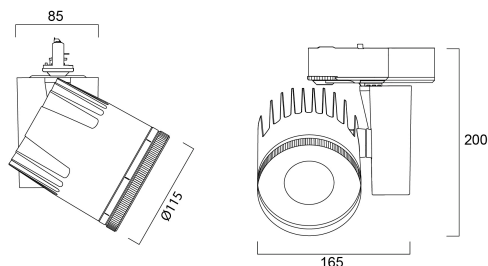

Beacon XL Muse 4000K 41W 2884lm DALI Wit

Artikelnummer 2059325

Concord

BEACON XL Muse 41W 2884lm 940 L3 DALI Wit - Led railspot voor montage op 3-fasenrail (Lytespan 3). Instelbare optiek voor een lichtbundelinstelling van 10° tot 70°. Kleurtemperatuur (CCT) 4000K, CRI97, kleurconsistentie SDCM<3. Lichtstroom tot 2884 lm. Vermogen 41W. Verwachte levensduur (L90) : 90.000u. DALI beheer. Draaibaar: 355°, Kantelbaar : 90°. Fotobiologische risicogroep RG1, IP20, IK02. Klasse II. diameter : 115mm. Gewicht : 1.7 kg. Garantie 5 jaar. Gefabriceerd in UK.

Technische gegevens

Afmetingen (mm)

Fotometrie

Distance [m]	Cone diameter [m]	Beam diameter [m]	Beam diameter [m]	Illuminance [lx]
0.5	0.00	0.07	0.07	8836
1.0	0.00	0.14	0.14	2172
1.5	0.00	0.21	0.21	944
2.0	0.00	0.28	0.28	510
2.5	0.00	0.35	0.35	344
3.0	0.00	0.42	0.42	254

Distance [m] Cone diameter [m] Illuminance [lx]
 — C0 - C180 (Half beam angle: 0.0°)

Beacon XL Muse 4000K 41W 2884lm DALI Wit

Artikelnummer 2059325

Concord

Algemene gegevens

Productnaam	Beacon XL Muse 4000K 41W 2884lm DALI Wit
Technologie	LED
Lampvoet	N/A
Behuizing	Aluminium
Montage	Railmontage
Omgeving	Binnen
Algemene toepassing	Musea & Galeries, Retail
Werkings temperatuur (°)	25
ETIM klasse	EC001744
Garantie	5 jaar

Gegevens levensduur

Gemiddelde nominale levensduur - L70 B50	100000
Gemiddelde nominale levensduur - L80 B20	100000
Gemiddelde nominale levensduur - L90 B10	86000

Fysieke gegevens

Kleur behuizing	Wit
IP waarde	IP20
Afwerking reflector	Not Applicable
Breedte (mm)	165
Hoogte (mm)	200
Nominale diameter product (mm)	115
Gewicht (kg)	1.7