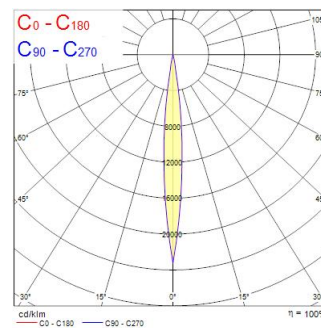

Beacon Accent CRI97 21W 503lm 3000K NB On-Board Dim Wit

Artikelnummer 2059557

Concord

BEACON Accent II 21W 503lm 930 L3 10° O/B Wit - 21W architecturale led railspot ter vervanging van een HID oplossing. Smalle lichtbundel (10°). Kleurtemperatuur (CCT) 3000K, CRI97, kleurconsistentie SDCM<3. Lichtstroom 503 lm. Vermogen 21W. Verwachte levensduur (L80) : 72.000u. Dimbare versie met geïntegreerde intensiteitsregeling. Draaibaar: 355°, Kantelbaar : 90°. Fotobiologische risicogroep RG1, IP20, IK02. Klasse II. diameter : 80mm. Gewicht : 0,7 kg. Garantie 5 jaar. Gefabriceerd in UK.

Technische gegevens

Afmetingen (mm)

Fotometrie

Distance [m]	Cone diameter [m]	E10°	E50°	Illuminance [lx]
0.5	0.09	5071	507	48732
		5071	507	23223
1.0	0.17	5071	507	11903
		5071	507	5809
1.5	0.26	5071	507	5192
		5071	507	2593
2.0	0.35	5071	507	3321
		5071	507	1481
2.5	0.44	5071	507	1889
		5071	507	929
3.0	0.52	5071	507	1286
		5071	507	643

Distance [m] Cone diameter [m] Illuminance [lx]
 — C0 - C180 (Half beam angle: 10.0°)

Beacon Accent CRI97 21W 503lm 3000K NB On-Board Dim Wit

Artikelnummer 2059557

Concord

Algemene gegevens

Productnaam	Beacon Accent CRI97 21W 503lm 3000K NB On-Board Dim Wit
Technologie	LED
Lampvoet	N/A
Behuizing	Aluminium
Montage	Railmontage
Omgeving	Binnen
Algemene toepassing	Musea & Galeries, Retail
Werkings temperatuur (°)	25
ETIM klasse	EC001744
Garantie	5 jaar

Optische gegevens

Lumenstroom armatuur (lm)	503
Efficiëntie armatuur lm/W	24
LOR (%)	100
Kleurtemperatuur (K)	3000
Lichtkleur	Warmwit
CRI (Ra)	97
Kleurafwijking in de tijd	3
Instelbare kleurkwaliteit	Nee
Bundel breedte (°)	10
Fotobiologische risicogroep	RG1