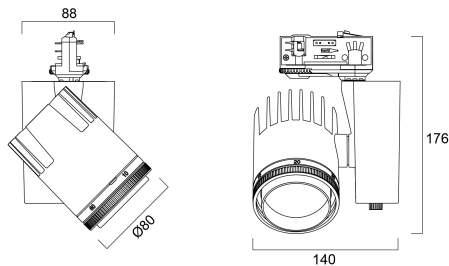

Beacon Accent CRI97 21W 503lm 3000K NB On-Board Dim Wit

Artikelnummer 2059557

Concord

BEACON Accent II 21W 503lm 930 L3 10° O/B Wit - 21W architecturale led railspot ter vervanging van een HID oplossing. Smalle lichtbundel (10°). Kleurtemperatuur (CCT) 3000K, CRI97, kleurconsistentie SDCM<3. Lichtstroom 503 lm. Vermogen 21W. Verwachte levensduur (L80) : 72.000u. Dimbare versie met geïntegreerde intensiteitsregeling. Draaibaar: 355°, Kantelbaar : 90°. Fotobiologische risicogroep RG1, IP20, IK02. Klasse II. diameter : 80mm. Gewicht : 0,7 kg. Garantie 5 jaar. Gefabriceerd in UK.

Technische gegevens

Afmetingen (mm)

Fotometrie

Distance [m]	Cone diameter [m]	E10°	E50°	Illuminance [lx]
0.5	0.09	5071	507	48732
		5071	507	23223
1.0	0.17	5071	507	11903
		5071	507	5809
1.5	0.26	5071	507	5192
		5071	507	2593
2.0	0.35	5071	507	3321
		5071	507	1481
2.5	0.44	5071	507	1889
		5071	507	929
3.0	0.52	5071	507	1286
		5071	507	643

Distance [m] Cone diameter [m] Illuminance [lx]
 — C0 - C180 (Half beam angle: 10.0°)

Beacon Accent CRI97 21W 503lm 3000K NB On-Board Dim Wit

Artikelnummer 2059557

Concord

Algemene gegevens

Productnaam	Beacon Accent CRI97 21W 503lm 3000K NB On-Board Dim Wit
Technologie	LED
Lampvoet	N/A
Behuizing	Aluminium
Montage	Railmontage
Omgeving	Binnen
Algemene toepassing	Musea & Galeries, Retail
Werkings temperatuur (°)	25
ETIM klasse	EC001744
Garantie	5 jaar

Verpakkingen

EAN code	5025768595570
Enkele lengte verpakking (cm)	18.0
Enkele breedte verpakking (cm)	18.0
Hoogte eenheidsverpakking (cm)	16.0
DUN14 (inner)	05025768595570
Eenheden per omdoos	1
Lengte omdoos (cm)	18.0
Breedte omdoos (cm)	18.0
Diepte omdoos (cm)	16.0