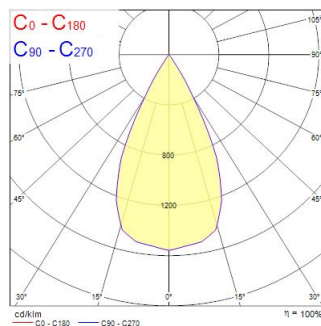

Beacon Accent CRI97 21W 1451lm 3000K WB On-Board Dim Wit

Artikelnummer 2059561

Concord

BEACON Accent II 21W 1451lm 930 L3 52° O/B Wit - 21W architecturale led railspot ter vervanging van een HID oplossing. brede lichtbundel (52°). Kleurtemperatuur (CCT) 3000K, CRI97, kleurconsistentie SDCM<3. Lichtstroom 1451 lm. Vermogen 21W. Verwachte levensduur (L80) : 72.000u. Dimbare versie met geïntegreerde intensiteitsregeling. Draaibaar: 355°, Kantelbaar : 90°. Fotobiologische risicogroep RG1, IP20, IK02. Klasse II. diameter : 80mm. Gewicht : 0,7 kg. Garantie 5 jaar. Gefabriceerd in UK.

Technische gegevens

Afmetingen (mm)

Fotometrie

| Distance [m] | Cone diameter [m] | Beam diameter [m] | Illuminance [lx] |
|--------------|-------------------|-------------------|------------------|
| 0.5 | 0.49 | Ø171 | 9641 |
| | | Ø180 | 3299 |
| 1.0 | 0.98 | Ø342 | 2390 |
| | | Ø360 | 929 |
| 1.5 | 1.47 | Ø513 | 1026 |
| | | Ø540 | 397 |
| 2.0 | 1.96 | Ø684 | 595 |
| | | Ø720 | 258 |
| 2.5 | 2.45 | Ø855 | 362 |
| | | Ø900 | 152 |
| 3.0 | 2.94 | Ø1026 | 261 |
| | | Ø1080 | 82 |

Distance [m] Cone diameter [m] Illuminance [lx]
 — C0 - C180 (Half beam angle: 52.2°)

Beacon Accent CRI97 21W 1451lm 3000K WB On-Board Dim Wit

Artikelnummer 2059561

Concord

Algemene gegevens

| | |
|--------------------------|--|
| Productnaam | Beacon Accent CRI97 21W 1451lm 3000K WB On-Board Dim Wit |
| Technologie | LED |
| Lampvoet | N/A |
| Behuizing | Aluminium |
| Montage | Railmontage |
| Omgeving | Binnen |
| Algemene toepassing | Musea & Galeries, Retail |
| Werkings temperatuur (°) | 25 |
| ETIM klasse | EC001744 |
| Garantie | 5 jaar |

Optische gegevens

| | |
|-----------------------------|---------|
| Lumenstroom armatuur (lm) | 1451 |
| Efficiëntie armatuur lm/W | 69 |
| LOR (%) | 100 |
| Kleurtemperatuur (K) | 3000 |
| Lichtkleur | Warmwit |
| CRI (Ra) | 97 |
| Kleurafwijking in de tijd | 3 |
| Instelbare kleurkwaliteit | Nee |
| Bundel breedte (°) | 52 |
| Fotobiologische risicogroep | RG1 |