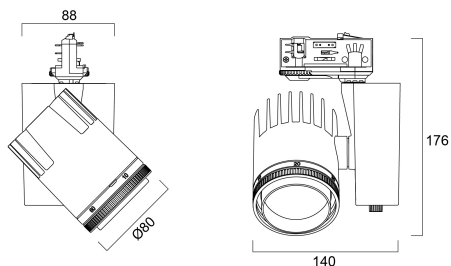

Beacon Accent CRI97 21W 1451lm 3000K WB On-Board Dim Wit

Artikelnummer 2059561

Concord

BEACON Accent II 21W 1451lm 930 L3 52° O/B Wit - 21W architecturale led railspot ter vervanging van een HID oplossing. brede lichtbundel (52°). Kleurtemperatuur (CCT) 3000K, CRI97, kleurconsistentie SDCM<3. Lichtstroom 1451 lm. Vermogen 21W. Verwachte levensduur (L80) : 72.000u. Dimbare versie met geïntegreerde intensiteitsregeling. Draaibaar: 355°, Kantelbaar : 90°. Fotobiologische risicogroep RG1, IP20, IK02. Klasse II. diameter : 80mm. Gewicht : 0,7 kg. Garantie 5 jaar. Gefabriceerd in UK.

Technische gegevens

Afmetingen (mm)

Fotometrie

| Distance [m] | Cone diameter [m] | Beam diameter [m] | Illuminance [lx] |
|--------------|-------------------|-------------------|------------------|
| 0.5 | 0.49 | Ø171 | 9641 |
| | | Ø180 | 3299 |
| 1.0 | 0.98 | Ø342 | 2390 |
| | | Ø360 | 929 |
| 1.5 | 1.47 | Ø513 | 1026 |
| | | Ø540 | 397 |
| 2.0 | 1.96 | Ø684 | 595 |
| | | Ø720 | 258 |
| 2.5 | 2.45 | Ø855 | 362 |
| | | Ø900 | 152 |
| 3.0 | 2.94 | Ø1026 | 261 |
| | | Ø1080 | 82 |

Distance [m] Cone diameter [m] Illuminance [lx]
 — C0 - C180 (Half beam angle: 52.2°)

Beacon Accent CRI97 21W 1451lm 3000K WB On-Board Dim Wit

Artikelnummer 2059561

Concord

Algemene gegevens

| | |
|--------------------------|--|
| Productnaam | Beacon Accent CRI97 21W 1451lm 3000K WB On-Board Dim Wit |
| Technologie | LED |
| Lampvoet | N/A |
| Behuizing | Aluminium |
| Montage | Railmontage |
| Omgeving | Binnen |
| Algemene toepassing | Musea & Galeries, Retail |
| Werkings temperatuur (°) | 25 |
| ETIM klasse | EC001744 |
| Garantie | 5 jaar |