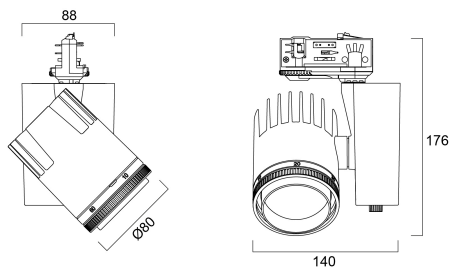

BEACON ACCENT 97CRI 4K NARROW BEAM L3 ON-BOARD DIM WHITE

Artikelnummer 2059563

Concord

BEACON Accent II 21W 576lm 940 L3 10° O/B Wit - 21W architecturale led railspot ter vervanging van een HID oplossing. Smalle lichtbundel (10°). Kleurtemperatuur (CCT) 4000K, CRI97, kleurconsistentie SDCM<3. Lichtstroom 576 lm. Vermogen 21W. Verwachte levensduur (L80) : 72.000u. Dimbare versie met geïntegreerde intensiteitsregeling. Draaibaar: 355°, Kantelbaar : 90°. Fotobiologische risicogroep RG1, IP20, IK02. Klasse II. diameter : 80mm. Gewicht : 0,7 kg. Garantie 5 jaar. Gefabriceerd in UK.

Technische gegevens

Afmetingen (mm)

Fotometrie

Distance [m]	Cone diameter [m]	Beam diameter [m]	Illuminance [lx]
0.5	0.08	0.07	8970
1.0	0.16	0.14	2250
1.5	0.24	0.21	980
2.0	0.31	0.27	470
2.5	0.39	0.34	300
3.0	0.47	0.41	200

Distance [m] Cone diameter [m] Illuminance [lx]
 — C0 - C180 (Half beam angle: 9.0°)

BEACON ACCENT 97CRI 4K NARROW BEAM L3 ON-BOARD DIM WHITE

Artikelnummer 2059563

Concord

Algemene gegevens

Productnaam	BEACON ACCENT 97CRI 4K NARROW BEAM L3 ON-BOARD DIM WHITE
Technologie	LED
Lampvoet	N/A
Behuizing	Aluminium
Montage	Railmontage
Omgeving	Binnen
Algemene toepassing	Musea & Galeries, Retail
Werkings temperatuur (°)	25
ETIM klasse	EC001744
Garantie	5 jaar

Verpakkingen

EAN code	5025768595631
Enkele lengte verpakking (cm)	16.0
Enkele breedte verpakking (cm)	17.6
Hoogte eenheidsverpakking (cm)	18.2
DUN14 (inner)	05025768595631
Eenheden per omdoos	1
Lengte omdoos (cm)	16.0
Breedte omdoos (cm)	17.6
Diepte omdoos (cm)	18.2