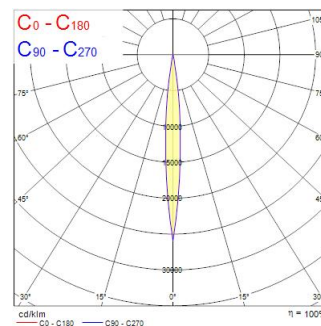

BEACON ACCENT 97CRI 4K NARROW BEAM L3 ON-BOARD DIM WHITE

Artikelnummer 2059563

Concord

BEACON Accent II 21W 576lm 940 L3 10° O/B Wit - 21W architecturale led railspot ter vervanging van een HID oplossing. Smalle lichtbundel (10°). Kleurtemperatuur (CCT) 4000K, CRI97, kleurconsistentie SDCM<3. Lichtstroom 576 lm. Vermogen 21W. Verwachte levensduur (L80) : 72.000u. Dimbare versie met geïntegreerde intensiteitsregeling. Draaibaar: 355°, Kantelbaar : 90°. Fotobiologische risicogroep RG1, IP20, IK02. Klasse II. diameter : 80mm. Gewicht : 0,7 kg. Garantie 5 jaar. Gefabriceerd in UK.

Technische gegevens

Afmetingen (mm)

Fotometrie

Distance [m]	Cone diameter [m]	Beam diameter [m]	Illuminance [lx]
0.5	0.08	0.07	8970
1.0	0.16	0.14	2250
1.5	0.24	0.21	980
2.0	0.31	0.27	470
2.5	0.39	0.34	300
3.0	0.47	0.41	200

Distance [m] Cone diameter [m] Illuminance [lx]
 — C0 - C180 (Half beam angle: 9.0°)

BEACON ACCENT 97CRI 4K NARROW BEAM L3 ON-BOARD DIM WHITE

Artikelnummer 2059563

Concord

Algemene gegevens

Productnaam	BEACON ACCENT 97CRI 4K NARROW BEAM L3 ON-BOARD DIM WHITE
Technologie	LED
Lampvoet	N/A
Behuizing	Aluminium
Montage	Railmontage
Omgeving	Binnen
Algemene toepassing	Musea & Galeries, Retail
Werkings temperatuur (°)	25
ETIM klasse	EC001744
Garantie	5 jaar

Optische gegevens

Lumenstroom armatuur (lm)	576
Efficiëntie armatuur lm/W	27
LOR (%)	100
Kleurtemperatuur (K)	4000
Lichtkleur	Neutraalwit
CRI (Ra)	97
Kleurafwijking in de tijd	3
Instelbare kleurkwaliteit	Nee
Bundel breedte (°)	10
Fotobiologische risicogroep	RG1