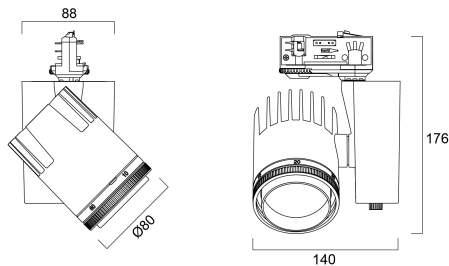

# Beacon Accent CRI97 21W 1528lm 4000K MB On-Board Dim Zwart

Artikelnummer 2059564

Concord

BEACON Accent II 21W 1528lm 940 L3 37° O/B Zwart - 21W architecturale led railspot ter vervanging van een HID oplossing. Medium lichtbundel (37°). Kleurtemperatuur (CCT) 4000K, CRI97, kleurconsistentie SDCM<3. Lichtstroom 1528 lm. Vermogen 21W. Verwachte levensduur (L80) : 72.000u. Dimbare versie met geïntegreerde intensiteitsregeling. Draaibaar : 355°, Kantelbaar : 90°. Fotobiologische risicogroep RG1, IP20, IK02. Klasse II. diameter : 80mm. Gewicht : 0,7 kg. Garantie 5 jaar. Gefabriceerd in UK.

### Afmetingen (mm)

### Fotometrie

| Distance [m] | Cone diameter [m] | Beam diameter [m] | Beam diameter [in] | Illuminance [lx] |
|--------------|-------------------|-------------------|--------------------|------------------|
| 0.5          | 0.34              | Ø170              | 16.9"              | 1578             |
| 1.0          | 0.67              | Ø340              | 13.4"              | 392              |
| 1.5          | 1.01              | Ø510              | 10.1"              | 170              |
| 2.0          | 1.35              | Ø680              | 7.7"               | 94               |
| 2.5          | 1.68              | Ø850              | 5.9"               | 58               |
| 3.0          | 2.02              | Ø1020             | 4.0"               | 39               |

## Fysieke gegevens

|                                |       |
|--------------------------------|-------|
| Kleur behuizing                | Zwart |
| IP waarde                      | IP20  |
| IK waarde                      | IK02  |
| Breedte (mm)                   | 130   |
| Hoogte (mm)                    | 190   |
| Nominale diameter product (mm) | 80    |
| Gewicht (kg)                   | 0.7   |