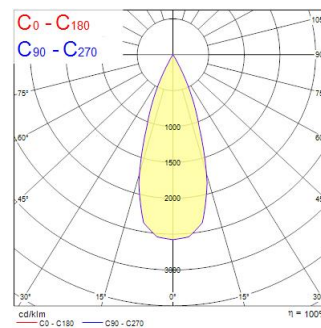

# Beacon Accent CRI97 21W 1528lm 4000K MB On-Board Dim Zwart

Artikelnummer 2059564

Concord

BEACON Accent II 21W 1528lm 940 L3 37° O/B Zwart - 21W architecturale led railspot ter vervanging van een HID oplossing. Medium lichtbundel (37°). Kleurtemperatuur (CCT) 4000K, CRI97, kleurconsistentie SDCM<3. Lichtstroom 1528 lm. Vermogen 21W. Verwachte levensduur (L80) : 72.000u. Dimbare versie met geïntegreerde intensiteitsregeling. Draaibaar : 355°, Kantelbaar : 90°. Fotobiologische risicogroep RG1, IP20, IK02. Klasse II. diameter : 80mm. Gewicht : 0,7 kg. Garantie 5 jaar. Gefabriceerd in UK.

### Afmetingen (mm)

### Fotometrie

| Distance [m] | Cone diameter [m] | Beam diameter [m] | Beam diameter [in] | Illuminance [lx] |
|--------------|-------------------|-------------------|--------------------|------------------|
| 0.5          | 0.34              | Ø170              | 16.9"              | 1578             |
| 1.0          | 0.67              | Ø340              | 13.4"              | 392              |
| 1.5          | 1.01              | Ø510              | 10.1"              | 170              |
| 2.0          | 1.35              | Ø680              | 7.7"               | 94               |
| 2.5          | 1.68              | Ø850              | 5.9"               | 58               |
| 3.0          | 2.02              | Ø1020             | 4.0"               | 39               |

Distance [m] Cone diameter [m] Illuminance [lx]  
 — C0 - C180 (Half beam angle: 37.2°)