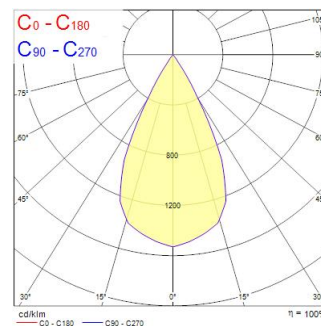

Beacon Accent CRI97 21W 1578lm 4000K WB On-Board Dim Zwart

Artikelnummer 2059566

Concord

BEACON Accent II 21W 1578lm 940 L3 52° O/B Zwart - 21W architecturale led railspot ter vervanging van een HID oplossing. brede lichtbundel (52°). Kleurtemperatuur (CCT) 4000K, CRI97, kleurconsistentie SDCM<3. Lichtstroom 1578 lm. Vermogen 21W. Verwachte levensduur (L80) : 72.000u. Dimbare versie met geïntegreerde intensiteitsregeling. Draaibaar : 355°, Kantelbaar : 90°. Fotobiologische risicogroep RG1, IP20, IK02. Klasse II. diameter : 80mm. Gewicht : 0,7 kg. Garantie 5 jaar. Gefabriceerd in UK.

Technische gegevens

Afmetingen (mm)

Fotometrie

Distance [m]	Cone diameter [m]	E171 E170	E171 E170
0.5	0.50	960 915	26.4°
1.0	0.99	245 233	26.4°
1.5	1.49	172 164	26.4°
2.0	1.99	124 118	26.4°
2.5	2.48	96 91	26.4°
3.0	2.98	76 72	26.4°

Distance [m] Cone diameter [m] Illuminance [lx]
 — C0 - C180 (Half beam angle: 52.8°)

Beacon Accent CRI97 21W 1578lm 4000K WB On-Board Dim Zwart

Artikelnummer 2059566

Concord

Algemene gegevens

Productnaam	Beacon Accent CRI97 21W 1578lm 4000K WB On-Board Dim Zwart
Technologie	LED
Lampvoet	N/A
Behuizing	Aluminium
Montage	Railmontage
Omgeving	Binnen
Algemene toepassing	Musea & Galeries, Retail
Werkings temperatuur (°)	25
ETIM klasse	EC001744
Garantie	5 jaar

Optische gegevens

Lumenstroom armatuur (lm)	1578
Efficiëntie armatuur lm/W	75
LOR (%)	100
Kleurtemperatuur (K)	4000
Lichtkleur	Neutraalwit
CRI (Ra)	97
Kleurafwijking in de tijd	3
Instelbare kleurkwaliteit	Nee
Bundel breedte (°)	52
Fotobiologische risicogroep	RG1