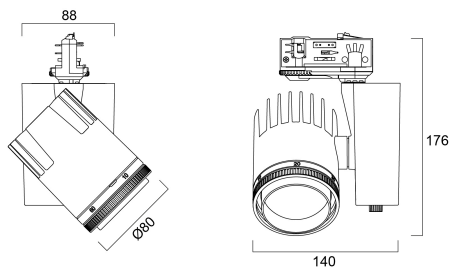

Beacon Accent CRI97 21W 1578lm 4000K WB On-Board Dim Zwart

Artikelnummer 2059566

Concord

BEACON Accent II 21W 1578lm 940 L3 52° O/B Zwart - 21W architecturale led railspot ter vervanging van een HID oplossing. brede lichtbundel (52°). Kleurtemperatuur (CCT) 4000K, CRI97, kleurconsistentie SDCM<3. Lichtstroom 1578 lm. Vermogen 21W. Verwachte levensduur (L80) : 72.000u. Dimbare versie met geïntegreerde intensiteitsregeling. Draaibaar : 355°, Kantelbaar : 90°. Fotobiologische risicogroep RG1, IP20, IK02. Klasse II. diameter : 80mm. Gewicht : 0,7 kg. Garantie 5 jaar. Gefabriceerd in UK.

Technische gegevens

Afmetingen (mm)

Fotometrie

Distance [m]	Cone diameter [m]	E171 E170	E171 E170
0.5	0.50	960 915	26.4°
1.0	0.99	245 233	26.4°
1.5	1.49	172 164	26.4°
2.0	1.99	124 118	26.4°
2.5	2.48	96 91	26.4°
3.0	2.98	76 72	26.4°

Distance [m] Cone diameter [m] Illuminance [lx]
 — C0 - C180 (Half beam angle: 52.8°)

Beacon Accent CRI97 21W 1578lm 4000K WB On-Board Dim Zwart

Artikelnummer 2059566

Concord

Algemene gegevens

Productnaam	Beacon Accent CRI97 21W 1578lm 4000K WB On-Board Dim Zwart
Technologie	LED
Lampvoet	N/A
Behuizing	Aluminium
Montage	Railmontage
Omgeving	Binnen
Algemene toepassing	Musea & Galeries, Retail
Werkings temperatuur (°)	25
ETIM klasse	EC001744
Garantie	5 jaar

Verpakkingen

EAN code	5025768595662
Enkele lengte verpakking (cm)	18.0
Enkele breedte verpakking (cm)	18.0
Hoogte eenheidsverpakking (cm)	16.0
DUN14 (inner)	05025768595662
Eenheden per omdoos	1
Lengte omdoos (cm)	18.0
Breedte omdoos (cm)	18.0
Diepte omdoos (cm)	16.0