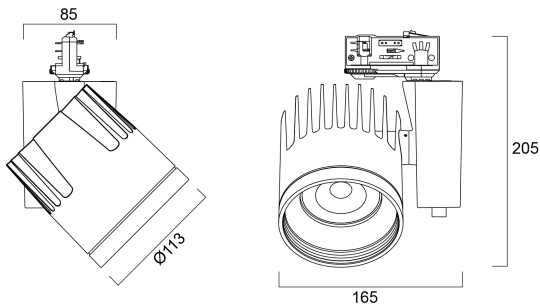

### Afmetingen (mm)

## Fysieke gegevens

Kleur behuizing	Zwart
IP waarde	IP20
IK waarde	IK02
Afwerking reflector	Not Applicable
Breedte (mm)	165
Hoogte (mm)	205
Nominale diameter product (mm)	113

## Verpakkingen

EAN code	5025768595709
Enkele lengte verpakking (cm)	18.0
Enkele breedte verpakking (cm)	18.0
Hoogte eenheidsverpakking (cm)	16.0
DUN14 (inner)	05025768595709
Eenheden per omdoos	1
Lengte omdoos (cm)	18.0
Breedte omdoos (cm)	18.0
Diepte omdoos (cm)	16.0