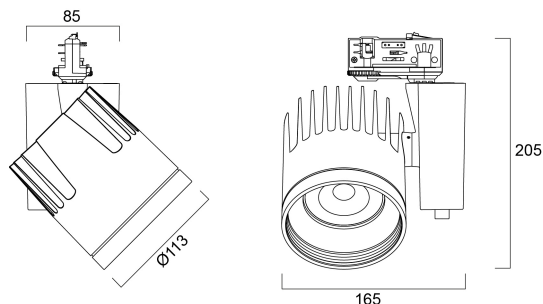

Technische gegevens

Afmetingen (mm)

Fotometrie

| Distance [m] | Cone diameter [m] | Beam diameter [m] | Beam angle [°] | Illuminance [lx] |
|--------------|-------------------|-------------------|----------------|------------------|
| 0.5 | 0.30 | 0.18 | 16.8° | 2009 |
| 1.0 | 0.60 | 0.36 | 16.8° | 502 |
| 1.5 | 0.90 | 0.54 | 16.8° | 287 |
| 2.0 | 1.19 | 0.72 | 16.8° | 188 |
| 2.5 | 1.49 | 0.90 | 16.8° | 121 |
| 3.0 | 1.79 | 1.08 | 16.8° | 84 |

Distance [m] Cone diameter [m] Illuminance [lx]
 — C0 - C180 (Half beam angle: 33.2°)

Beacon XL Accent 33W 2428lm 97CRI 3000K Medium O/B Wit

Artikelnummer 2059571

Concord

Algemene gegevens

| | |
|--------------------------|--|
| Productnaam | Beacon XL Accent 33W 2428lm 97CRI 3000K Medium O/B Wit |
| Technologie | LED |
| Lampvoet | N/A |
| Behuizing | Aluminium |
| Montage | Railmontage |
| Omgeving | Binnen |
| Algemene toepassing | Musea & Galeries, Retail |
| Werkings temperatuur (°) | 25 |
| ETIM klasse | EC001744 |
| Garantie | 5 jaar |

Optische gegevens

| | |
|-----------------------------|---------|
| Lumenstroom armatuur (lm) | 2350 |
| Efficiëntie armatuur lm/W | 71 |
| LOR (%) | 100 |
| Kleurtemperatuur (K) | 3000 |
| Lichtkleur | Warmwit |
| CRI (Ra) | 97 |
| Kleurafwijking in de tijd | 3 |
| Instelbare kleurkwaliteit | Nee |
| Bundel breedte (°) | 33 |
| Fotobiologische risicogroep | RG1 |

Verpakkingen

| | |
|--------------------------------|----------------|
| EAN code | 5025768595716 |
| Enkele lengte verpakking (cm) | 18.0 |
| Enkele breedte verpakking (cm) | 18.0 |
| Hoogte eenheidsverpakking (cm) | 16.0 |
| DUN14 (inner) | 05025768595716 |
| Eenheden per omdoos | 1 |
| Lengte omdoos (cm) | 18.0 |
| Breedte omdoos (cm) | 18.0 |
| Diepte omdoos (cm) | 16.0 |