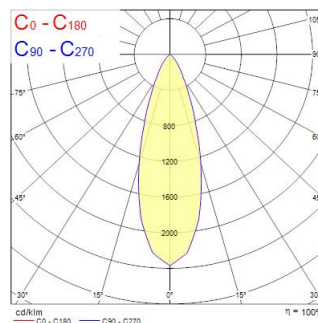

Technische gegevens

Afmetingen (mm)

Fotometrie

| Distance [m] | Cone diameter [m] | Beam diameter [m] | Beam angle [°] | Illuminance [lx] |
|--------------|-------------------|-------------------|----------------|------------------|
| 0.5 | 0.30 | 0.18 | 16.8° | 2009 |
| 1.0 | 0.60 | 0.36 | 16.8° | 502 |
| 1.5 | 0.90 | 0.54 | 16.8° | 287 |
| 2.0 | 1.19 | 0.72 | 16.8° | 188 |
| 2.5 | 1.49 | 0.90 | 16.8° | 121 |
| 3.0 | 1.79 | 1.08 | 16.8° | 84 |

Distance [m] Cone diameter [m] Illuminance [lx]
 — C0 - C180 (Half beam angle: 33.2°)

Beacon XL Accent 33W 2428lm 97CRI 3000K Medium O/B Wit

Artikelnummer 2059571

Concord

Algemene gegevens

| | |
|--------------------------|--|
| Productnaam | Beacon XL Accent 33W 2428lm 97CRI 3000K Medium O/B Wit |
| Technologie | LED |
| Lampvoet | N/A |
| Behuizing | Aluminium |
| Montage | Railmontage |
| Omgeving | Binnen |
| Algemene toepassing | Musea & Galeries, Retail |
| Werkings temperatuur (°) | 25 |
| ETIM klasse | EC001744 |
| Garantie | 5 jaar |

Optische gegevens

| | |
|-----------------------------|---------|
| Lumenstroom armatuur (lm) | 2350 |
| Efficiëntie armatuur lm/W | 71 |
| LOR (%) | 100 |
| Kleurtemperatuur (K) | 3000 |
| Lichtkleur | Warmwit |
| CRI (Ra) | 97 |
| Kleurafwijking in de tijd | 3 |
| Instelbare kleurkwaliteit | Nee |
| Bundel breedte (°) | 33 |
| Fotobiologische risicogroep | RG1 |