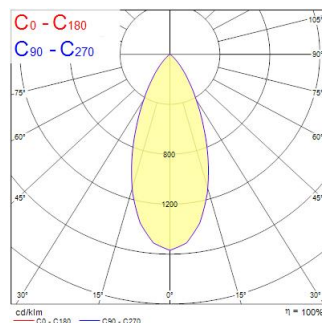

Technische gegevens

Afmetingen (mm)

Fotometrie

Distance [m]	Cone diameter [m]	E171 E170	E171 E170	Illuminance [lx]
0,5	0,40	22.0°	1420	870
1,0	0,81	22.0°	357	140
1,5	1,21	22.0°	155	60
2,0	1,62	22.0°	89	30
2,5	2,02	22.0°	57	18
3,0	2,42	22.0°	39	10

Distance [m] Cone diameter [m] Illuminance [lx]
 — C0 - C180 (Half beam angle: 44.0°)

Beacon XL Accent 33W 2275lm 97CRI 3000K Breed O/B Wit

Artikelnummer 2059573

Concord

Algemene gegevens

Productnaam	Beacon XL Accent 33W 2275lm 97CRI 3000K Breed O/B Wit
Technologie	LED
Lampvoet	N/A
Behuizing	Aluminium
Montage	Railmontage
Omgeving	Binnen
Algemene toepassing	Musea & Galeries, Retail
Werkings temperatuur (°)	25
ETIM klasse	EC001744
Garantie	5 jaar