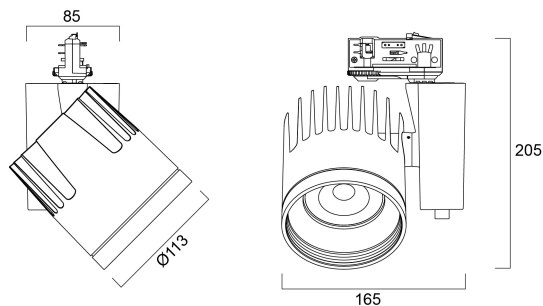

Technische gegevens

Afmetingen (mm)

Fotometrie

Distance [m]	Cone diameter [m]	E171 E170	E171 E170	Illuminance [lx]
0,5	0,40	22.0°	1420	870
1,0	0,81	22.0°	357	140
1,5	1,21	22.0°	155	60
2,0	1,62	22.0°	89	30
2,5	2,02	22.0°	57	18
3,0	2,42	22.0°	39	10

Distance [m] Cone diameter [m] Illuminance [lx]
 — C0 - C180 (Half beam angle: 44.0°)

Beacon XL Accent 33W 2275lm 97CRI 3000K Breed O/B Wit

Artikelnummer 2059573

Concord

Algemene gegevens

Productnaam	Beacon XL Accent 33W 2275lm 97CRI 3000K Breed O/B Wit
Technologie	LED
Lampvoet	N/A
Behuizing	Aluminium
Montage	Railmontage
Omgeving	Binnen
Algemene toepassing	Musea & Galeries, Retail
Werkings temperatuur (°)	25
ETIM klasse	EC001744
Garantie	5 jaar

Verpakkingen

EAN code	5025768595730
Enkele lengte verpakking (cm)	18.0
Enkele breedte verpakking (cm)	18.0
Hoogte eenheidsverpakking (cm)	16.0
DUN14 (inner)	05025768595730
Eenheden per omdoos	1
Lengte omdoos (cm)	18.0
Breedte omdoos (cm)	18.0
Diepte omdoos (cm)	16.0