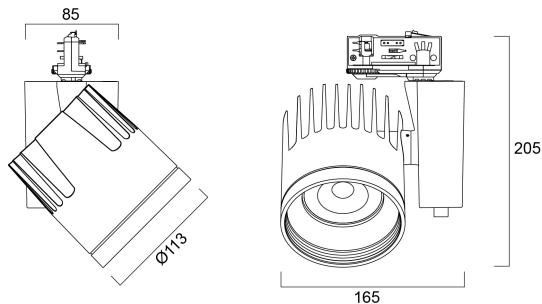

### Afmetingen (mm)

## Fysieke gegevens

Kleur behuizing	Wit
IP waarde	IP20
IK waarde	IK02
Afwerking reflector	Not Applicable
Breedte (mm)	165
Hoogte (mm)	205
Nominale diameter product (mm)	113

## Verpakkingen

EAN code	5025768595754
Enkele lengte verpakking (cm)	18.0
Enkele breedte verpakking (cm)	18.0
Hoogte eenheidsverpakking (cm)	16.0
DUN14 (inner)	05025768595754
Eenheden per omdoos	1
Lengte omdoos (cm)	18.0
Breedte omdoos (cm)	18.0
Diepte omdoos (cm)	16.0