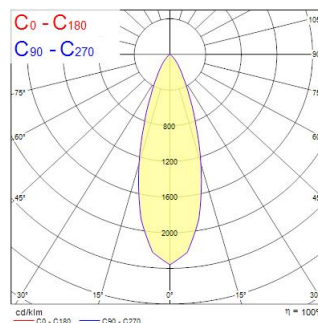

Fotometrie