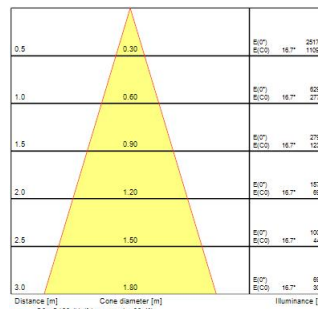

Fotometrie