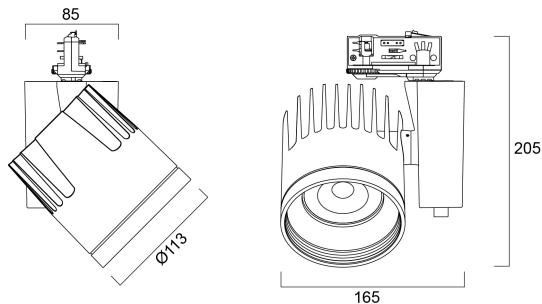

### Afmetingen (mm)

## Fysieke gegevens

Kleur behuizing	Zwart
IP waarde	IP20
IK waarde	IK02
Afwerking reflector	Not Applicable
Breedte (mm)	165
Hoogte (mm)	205
Nominale diameter product (mm)	113

## Verpakkingen

EAN code	5025768595785
Enkele lengte verpakking (cm)	18.0
Enkele breedte verpakking (cm)	18.0
Hoogte eenheidsverpakking (cm)	16.0
DUN14 (inner)	05025768595785
Eenheden per omdoos	1
Lengte omdoos (cm)	18.0
Breedte omdoos (cm)	18.0
Diepte omdoos (cm)	16.0