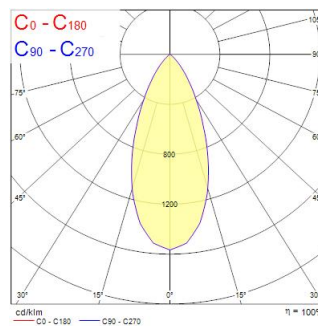

## Technische gegevens

### Afmetingen (mm)

### Fotometrie

Distance [m]	Cone diameter [m]	E171 E170	E171 E170
0,5	0,40	1505 820	22.0°
1,0	0,81	352 194	22.0°
1,5	1,21	175 99	22.0°
2,0	1,62	97 59	22.0°
2,5	2,02	61 39	22.0°
3,0	2,42	41 27	22.0°

Distance [m] Cone diameter [m] Illuminance [lx]  
 — C0 - C180 (Half beam angle: 44.0°)