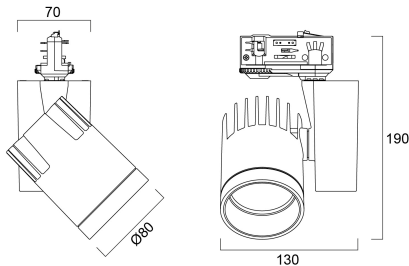

# BEACON 93CRI 3K NARROW BEAM L3 TRAILING EDGE BLACK

Artikelnummer 2059616

Concord

BEACON II 21W 1512lm 930 L3 12° V/P Zwart- 21W architecturale led railspot ter vervanging van een HID oplossing. Smalle lichtbundel (12°). Kleurtemperatuur (CCT) 3000K, CRI93, kleurconsistentie SDCM<3. Lichtstroom 1512 lm. Vermogen 21W. Verwachte levensduur (L80) : 72.000u. Dimbare versie met geïntegreerde intensiteitsregeling. Draaibaar : 355°, Kantelbaar : 90°. Fotobiologische risicogroep RG1, IP20, IK02. Klasse II. diameter : 80mm. Gewicht : 0,7 kg. Garantie 5 jaar. Gefabriceerd in UK.

### Afmetingen (mm)

## Fysieke gegevens

Kleur behuizing	Zwart
IP waarde	IP20
IK waarde	IK02
Breedte (mm)	130
Hoogte (mm)	190
Nominale diameter product (mm)	80
Gewicht (kg)	0.7

## Verpakkingen

EAN code	5025768596164
Enkele lengte verpakking (cm)	16.0
Enkele breedte verpakking (cm)	17.6
Hoogte eenheidsverpakking (cm)	18.2
DUN14 (inner)	05025768596164
Eenheden per omdoos	1
Lengte omdoos (cm)	16.0
Breedte omdoos (cm)	17.6
Diepte omdoos (cm)	18.2