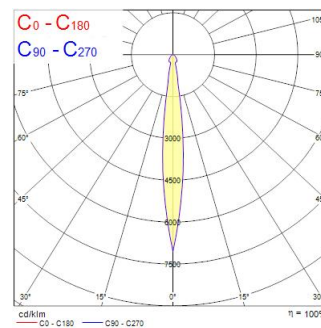

Fotometrie

Distance [m]	Cone diameter [m]	E10%	E50%	E90%	Illuminance [lx]
0,5	0,11	510%	510%	510%	4266
1,0	0,21	510%	510%	510%	1066
1,5	0,32	510%	510%	510%	474
2,0	0,42	510%	510%	510%	286
2,5	0,53	510%	510%	510%	178
3,0	0,63	510%	510%	510%	118

Distance [m] Cone diameter [m] Illuminance [lx]
— C0 - C180 (Half beam angle: 12,0°)