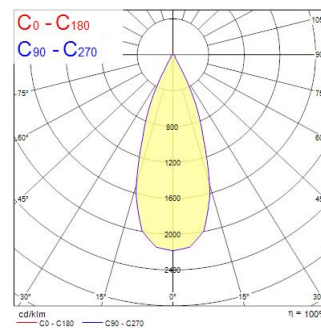

# BEACON 93CRI 3K MEDIUM BEAM L3 TRAILING EDGE BLACK

Artikelnummer 2059622

Concord

BEACON II 21W 1753lm 930 L3 38° V/P Zwart- 21W architecturale led railspot ter vervanging van een HID oplossing. Medium lichtbundel (38°). Kleurtemperatuur (CCT) 3000K, CRI93, kleurconsistentie SDCM<3. Lichtstroom 1753 lm. Vermogen 21W. Verwachte levensduur (L80) : 72.000u. Dimbare versie met geïntegreerde intensiteitsregeling. Draaibaar : 355°, Kantelbaar : 90°. Fotobiologische risicogroep RG1, IP20, IK02. Klasse II. diameter : 80mm. Gewicht : 0,7 kg. Garantie 5 jaar. Gefabriceerd in UK.

## Technische gegevens

### Afmetingen (mm)

### Fotometrie

Distance [m]	Cone diameter [m]	Beam diameter [m]	Illuminance [lx]
0.5	0.35	0.12	1532
1.0	0.70	0.24	381
1.5	1.04	0.36	170
2.0	1.39	0.48	95
2.5	1.74	0.60	61
3.0	2.09	0.72	45

Distance [m] Cone diameter [m] Illuminance [lx]  
 — C0 - C180 (Half beam angle: 38.4°)