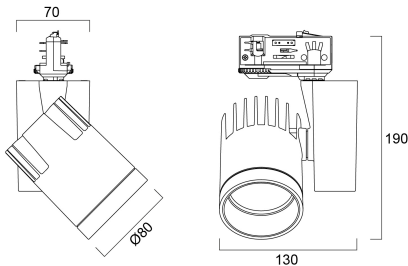

# BEACON 93CRI 3K MEDIUM BEAM L3 TRAILING EDGE BLACK

Artikelnummer 2059622

Concord

BEACON II 21W 1753lm 930 L3 38° V/P Zwart- 21W architecturale led railspot ter vervanging van een HID oplossing. Medium lichtbundel (38°). Kleurtemperatuur (CCT) 3000K, CRI93, kleurconsistentie SDCM<3. Lichtstroom 1753 lm. Vermogen 21W. Verwachte levensduur (L80) : 72.000u. Dimbare versie met geïntegreerde intensiteitsregeling. Draaibaar : 355°, Kantelbaar : 90°. Fotobiologische risicogroep RG1, IP20, IK02. Klasse II. diameter : 80mm. Gewicht : 0,7 kg. Garantie 5 jaar. Gefabriceerd in UK.

### Afmetingen (mm)

## Fysieke gegevens

Kleur behuizing	Zwart
IP waarde	IP20
IK waarde	IK02
Breedte (mm)	130
Hoogte (mm)	190
Nominale diameter product (mm)	80
Gewicht (kg)	0.7

## Verpakkingen

EAN code	5025768596225
Enkele lengte verpakking (cm)	16.0
Enkele breedte verpakking (cm)	17.6
Hoogte eenheidsverpakking (cm)	18.2
DUN14 (inner)	05025768596225
Eenheden per omdoos	1
Lengte omdoos (cm)	16.0
Breedte omdoos (cm)	17.6
Diepte omdoos (cm)	18.2