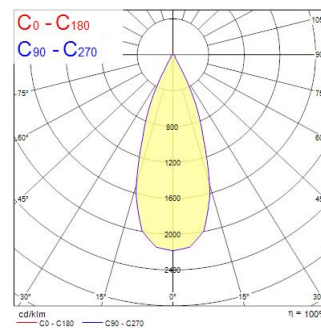

BEACON 93CRI 3K MEDIUM BEAM L3 TRAILING EDGE WHITE

Artikelnummer 2059623

Concord

BEACON II 21W 1753lm 930 L3 38° V/P Wit - 21W architecturale led railspot ter vervanging van een HID oplossing. Medium lichtbundel (38°). Kleurtemperatuur (CCT) 3000K, CRI93, kleurconsistentie SDCM<3. Lichtstroom 1753 lm. Vermogen 21W. Verwachte levensduur (L80) : 72.000u. Dimbare versie met geïntegreerde intensiteitsregeling. Draaibaar : 355°, Kantelbaar : 90°. Fotobiologische risicogroep RG1, IP20, IK02. Klasse II. diameter : 80mm. Gewicht : 0,7 kg. Garantie 5 jaar. Gefabriceerd in UK.

Technische gegevens

Afmetingen (mm)

Fotometrie

Distance [m]	Cone diameter [m]	E107 E109	E107 E109	Illuminance [lx]
0.5	0.35	1502	192"	849
1.0	0.70	351	192"	165
1.5	1.04	170	192"	73
2.0	1.39	95	192"	44
2.5	1.74	61	192"	28
3.0	2.09	45	192"	19

Distance [m] Cone diameter [m] Illuminance [lx]
 — C0 - C180 (Half beam angle: 38.4°)

BEACON 93CRI 3K MEDIUM BEAM L3 TRAILING EDGE WHITE

Artikelnummer 2059623

Concord

Algemene gegevens

Productnaam	BEACON 93CRI 3K MEDIUM BEAM L3 TRAILING EDGE WHITE
Technologie	LED
Lampvoet	N/A
Behuizing	Aluminium
Montage	Railmontage
Omgeving	Binnen
Algemene toepassing	Musea & Galeries, Retail
Werkings temperatuur (°)	25
ETIM klasse	EC001744
Garantie	5 jaar

Optische gegevens

Lumenstroom armatuur (lm)	1753
Efficiëntie armatuur lm/W	83
LOR (%)	100
Kleurtemperatuur (K)	3000
Lichtkleur	Warmwit
CRI (Ra)	93
Kleurafwijking in de tijd	3
Instelbare kleurkwaliteit	Nee
Bundel breedte (°)	38
Fotobiologische risicogroep	RG1