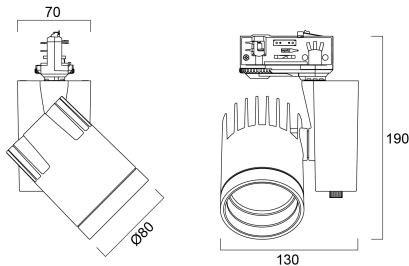

BEACON 93CRI 3K MEDIUM BEAM L3 TRAILING EDGE WHITE

Artikelnummer 2059623

Concord

BEACON II 21W 1753lm 930 L3 38° V/P Wit - 21W architecturale led railspot ter vervanging van een HID oplossing. Medium lichtbundel (38°). Kleurtemperatuur (CCT) 3000K, CRI93, kleurconsistentie SDCM<3. Lichtstroom 1753 lm. Vermogen 21W. Verwachte levensduur (L80) : 72.000u. Dimbare versie met geïntegreerde intensiteitsregeling. Draaibaar : 355°, Kantelbaar : 90°. Fotobiologische risicogroep RG1, IP20, IK02. Klasse II. diameter : 80mm. Gewicht : 0,7 kg. Garantie 5 jaar. Gefabriceerd in UK.

Technische gegevens

Afmetingen (mm)

Fotometrie

Distance [m]	Cone diameter [m]	E107 E109	E107 E109	Illuminance [lx]
0.5	0.35	1502	192"	849
1.0	0.70	351	192"	165
1.5	1.04	170	192"	73
2.0	1.39	95	192"	44
2.5	1.74	61	192"	28
3.0	2.09	45	192"	19

Distance [m] Cone diameter [m] Illuminance [lx]
 — C0 - C180 (Half beam angle: 38.4°)

BEACON 93CRI 3K MEDIUM BEAM L3 TRAILING EDGE WHITE

Artikelnummer 2059623

Concord

Algemene gegevens

Productnaam	BEACON 93CRI 3K MEDIUM BEAM L3 TRAILING EDGE WHITE
Technologie	LED
Lampvoet	N/A
Behuizing	Aluminium
Montage	Railmontage
Omgeving	Binnen
Algemene toepassing	Musea & Galeries, Retail
Werkings temperatuur (°)	25
ETIM klasse	EC001744
Garantie	5 jaar

Verpakkingen

EAN code	5025768596232
Enkele lengte verpakking (cm)	18.0
Enkele breedte verpakking (cm)	18.0
Hoogte eenheidsverpakking (cm)	16.0
DUN14 (inner)	05025768596232
Eenheden per omdoos	1
Lengte omdoos (cm)	18.0
Breedte omdoos (cm)	18.0
Diepte omdoos (cm)	16.0