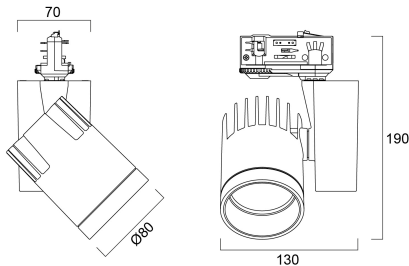

BEACON 93CRI 4K NARROW BEAM L3 TRAILING EDGE WHITE

Artikelnummer 2059635

Concord

BEACON II 21W 1669lm 940 L3 12° V/P Wit - 21W architecturale led railspot ter vervanging van een HID oplossing. Smalle lichtbundel (12°). Kleurtemperatuur (CCT) 4000K, CRI93, kleurconsistentie SDCM<3. Lichtstroom 1669 lm. Vermogen 21W. Verwachte levensduur (L80) : 72.000u. Dimbare versie met geïntegreerde intensiteitsregeling. Draaibaar : 355°, Kantelbaar : 90°. Fotobiologische risicogroep RG1, IP20, IK02. Klasse II. diameter : 80mm. Gewicht : 0,7 kg. Garantie 5 jaar. Gefabriceerd in UK.

Technische gegevens

Afmetingen (mm)

Fotometrie

Distance [m]	Cone diameter [m]	Beam diameter [m]	Illuminance [lx]
0.5	0.11	Ø107	4438
		Ø109	2193
1.0	0.21	Ø107	1102
		Ø109	548
1.5	0.32	Ø107	493
		Ø109	244
2.0	0.43	Ø107	276
		Ø109	134
2.5	0.53	Ø107	176
		Ø109	89
3.0	0.64	Ø107	128
		Ø109	63

Distance [m] Cone diameter [m] Illuminance [lx]
 — C0 - C180 (Half beam angle: 12.2°)

BEACON 93CRI 4K NARROW BEAM L3 TRAILING EDGE WHITE

Artikelnummer 2059635

Concord

Algemene gegevens

Productnaam	BEACON 93CRI 4K NARROW BEAM L3 TRAILING EDGE WHITE
Technologie	LED
Lampvoet	N/A
Behuizing	Aluminium
Montage	Railmontage
Omgeving	Binnen
Algemene toepassing	Musea & Galeries, Retail
Werkings temperatuur (°)	25
ETIM klasse	EC001744
Garantie	5 jaar

Verpakkingen

EAN code	5025768596355
Enkele lengte verpakking (cm)	16.0
Enkele breedte verpakking (cm)	17.6
Hoogte eenheidsverpakking (cm)	18.2
DUN14 (inner)	05025768596355
Eenheden per omdoos	1
Lengte omdoos (cm)	16.0
Breedte omdoos (cm)	17.6
Diepte omdoos (cm)	18.2