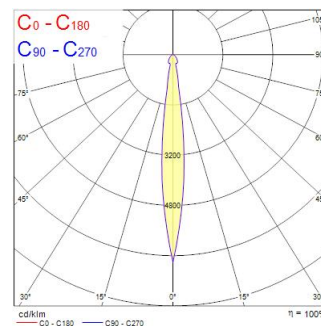

BEACON 93CRI 4K NARROW BEAM L3 TRAILING EDGE WHITE

Artikelnummer 2059635

Concord

BEACON II 21W 1669lm 940 L3 12° V/P Wit - 21W architecturale led railspot ter vervanging van een HID oplossing. Smalle lichtbundel (12°). Kleurtemperatuur (CCT) 4000K, CRI93, kleurconsistentie SDCM<3. Lichtstroom 1669 lm. Vermogen 21W. Verwachte levensduur (L80) : 72.000u. Dimbare versie met geïntegreerde intensiteitsregeling. Draaibaar : 355°, Kantelbaar : 90°. Fotobiologische risicogroep RG1, IP20, IK02. Klasse II. diameter : 80mm. Gewicht : 0,7 kg. Garantie 5 jaar. Gefabriceerd in UK.

Technische gegevens

Afmetingen (mm)

Fotometrie

Distance [m]	Cone diameter [m]	Beam diameter [m]	Illuminance [lx]
0.5	0.11	Ø107	4438
		Ø109	2193
1.0	0.21	Ø107	1102
		Ø109	548
1.5	0.32	Ø107	493
		Ø109	244
2.0	0.43	Ø107	276
		Ø109	134
2.5	0.53	Ø107	176
		Ø109	89
3.0	0.64	Ø107	128
		Ø109	63

Distance [m] Cone diameter [m] Illuminance [lx]
 — C0 - C180 (Half beam angle: 12.2°)

BEACON 93CRI 4K NARROW BEAM L3 TRAILING EDGE WHITE

Artikelnummer 2059635

Concord

Algemene gegevens

Productnaam	BEACON 93CRI 4K NARROW BEAM L3 TRAILING EDGE WHITE
Technologie	LED
Lampvoet	N/A
Behuizing	Aluminium
Montage	Railmontage
Omgeving	Binnen
Algemene toepassing	Musea & Galeries, Retail
Werkings temperatuur (°)	25
ETIM klasse	EC001744
Garantie	5 jaar

Optische gegevens

Lumenstroom armatuur (lm)	1669
Efficiëntie armatuur lm/W	79
LOR (%)	100
Kleurtemperatuur (K)	4000
Lichtkleur	Neutraalwit
CRI (Ra)	93
Kleurafwijking in de tijd	3
Instelbare kleurkwaliteit	Nee
Bundel breedte (°)	12
Fotobiologische risicogroep	RG1