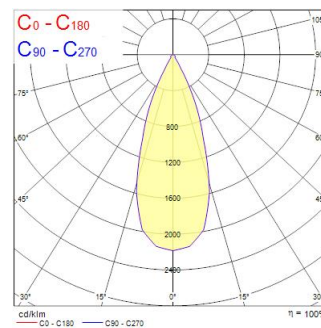

BEACON 93CRI 4K MEDIUM BEAM L3 TRAILING EDGE WHITE

Artikelnummer 2059641

Concord

BEACON II 21W 1885lm 940 L3 38° V/P Wit - 21W architecturale led railspot ter vervanging van een HID oplossing. Medium lichtbundel (38°). Kleurtemperatuur (CCT) 4000K, CRI93, kleurconsistentie SDCM<3. Lichtstroom 1885 lm. Vermogen 21W. Verwachte levensduur (L80) : 72.000u. Dimbare versie met geïntegreerde intensiteitsregeling. Draaibaar : 355°, Kantelbaar : 90°. Fotobiologische risicogroep RG1, IP20, IK02. Klasse II. diameter : 80mm. Gewicht : 0,7 kg. Garantie 5 jaar. Gefabriceerd in UK.

Technische gegevens

Afmetingen (mm)

Fotometrie

Distance [m]	Cone diameter [m]	E107 E109	E107 E109	Illuminance [lx]
0.5	0.35	5107	5109	1649
1.0	0.69	5107	5109	411
1.5	1.04	5107	5109	183
2.0	1.39	5107	5109	102
2.5	1.73	5107	5109	65
3.0	2.08	5107	5109	41

Distance [m] Cone diameter [m] Illuminance [lx]
 — C0 - C180 (Half beam angle: 38.2°)

BEACON 93CRI 4K MEDIUM BEAM L3 TRAILING EDGE WHITE

Artikelnummer 2059641

Concord

Algemene gegevens

Productnaam	BEACON 93CRI 4K MEDIUM BEAM L3 TRAILING EDGE WHITE
Technologie	LED
Lampvoet	N/A
Behuizing	Aluminium
Montage	Railmontage
Omgeving	Binnen
Algemene toepassing	Musea & Galeries, Retail
Werkings temperatuur (°)	25
ETIM klasse	EC001744
Garantie	5 jaar

Optische gegevens

Lumenstroom armatuur (lm)	1885
Efficiëntie armatuur lm/W	90
LOR (%)	100
Kleurtemperatuur (K)	4000
Lichtkleur	Neutraalwit
CRI (Ra)	93
Kleurafwijking in de tijd	3
Instelbare kleurkwaliteit	Nee
Bundel breedte (°)	38
Fotobiologische risicogroep	RG1