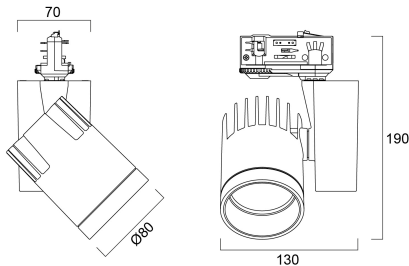

BEACON 93CRI 4K MEDIUM BEAM L3 TRAILING EDGE WHITE

Artikelnummer 2059641

Concord

BEACON II 21W 1885lm 940 L3 38° V/P Wit - 21W architecturale led railspot ter vervanging van een HID oplossing. Medium lichtbundel (38°). Kleurtemperatuur (CCT) 4000K, CRI93, kleurconsistentie SDCM<3. Lichtstroom 1885 lm. Vermogen 21W. Verwachte levensduur (L80) : 72.000u. Dimbare versie met geïntegreerde intensiteitsregeling. Draaibaar : 355°, Kantelbaar : 90°. Fotobiologische risicogroep RG1, IP20, IK02. Klasse II. diameter : 80mm. Gewicht : 0,7 kg. Garantie 5 jaar. Gefabriceerd in UK.

Technische gegevens

Afmetingen (mm)

Fotometrie

Distance [m]	Cone diameter [m]	E107 E109	E107 E109	Illuminance [lx]
0.5	0.35	5107	5109	1649
1.0	0.69	5107	5109	411
1.5	1.04	5107	5109	183
2.0	1.39	5107	5109	102
2.5	1.73	5107	5109	65
3.0	2.08	5107	5109	41

Distance [m] Cone diameter [m] Illuminance [lx]
 — C0 - C180 (Half beam angle: 38.2°)

BEACON 93CRI 4K MEDIUM BEAM L3 TRAILING EDGE WHITE

Artikelnummer 2059641

Concord

Algemene gegevens

Productnaam	BEACON 93CRI 4K MEDIUM BEAM L3 TRAILING EDGE WHITE
Technologie	LED
Lampvoet	N/A
Behuizing	Aluminium
Montage	Railmontage
Omgeving	Binnen
Algemene toepassing	Musea & Galeries, Retail
Werkings temperatuur (°)	25
ETIM klasse	EC001744
Garantie	5 jaar

Verpakkingen

EAN code	5025768596416
Enkele lengte verpakking (cm)	16.0
Enkele breedte verpakking (cm)	17.6
Hoogte eenheidsverpakking (cm)	18.2
DUN14 (inner)	05025768596416
Eenheden per omdoos	1
Lengte omdoos (cm)	16.0
Breedte omdoos (cm)	17.6
Diepte omdoos (cm)	18.2