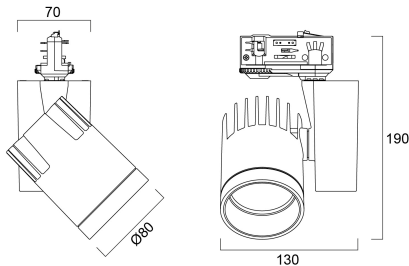

BEACON 93CRI 4K WIDE BEAM L3 TRAILING EDGE BLACK

Artikelnummer 2059646

Concord

BEACON II 21W 1853lm 940 L3 55° V/P Zwart- 21W architecturale led railspot ter vervanging van een HID oplossing. brede lichtbundel (55°). Kleurtemperatuur (CCT) 4000K, CRI93, kleurconsistentie SDCM<3. Lichtstroom 1853 lm. Vermogen 21W. Verwachte levensduur (L80) : 72.000u. Dimbare versie met geïntegreerde intensiteitsregeling. Draaibaar : 355°, Kantelbaar : 90°. Fotobiologische risicogroep RG1, IP20, IK02. Klasse II. diameter : 80mm. Gewicht : 0,7 kg. Garantie 5 jaar. Gefabriceerd in UK.

Technische gegevens

Afmetingen (mm)

Fotometrie

Distance [m]	Cone diameter [m]	Beam diameter [m]	Beam diameter [m]	Illuminance [lx]
0,5	0,82	0,071	0,071	8455
1,0	1,64	0,142	0,142	2114
1,5	1,96	0,213	0,213	1071
2,0	2,08	0,284	0,284	594
2,5	2,60	0,355	0,355	378
3,0	3,12	0,426	0,426	252

Distance [m] Cone diameter [m] Illuminance [lx]
 — C0 - C180 (Half beam angle: 55,0°)

BEACON 93CRI 4K WIDE BEAM L3 TRAILING EDGE BLACK

Artikelnummer 2059646

Concord

Algemene gegevens

Productnaam	BEACON 93CRI 4K WIDE BEAM L3 TRAILING EDGE BLACK
Technologie	LED
Lampvoet	N/A
Behuizing	Aluminium
Montage	Railmontage
Omgeving	Binnen
Algemene toepassing	Musea & Galeries, Retail
Werkings temperatuur (°)	25
ETIM klasse	EC001744
Garantie	5 jaar

Verpakkingen

EAN code	5025768596461
Enkele lengte verpakking (cm)	16.0
Enkele breedte verpakking (cm)	17.8
Hoogte eenheidsverpakking (cm)	18.2
DUN14 (inner)	05025768596461
Eenheden per omdoos	1
Lengte omdoos (cm)	16.0
Breedte omdoos (cm)	17.8
Diepte omdoos (cm)	18.2