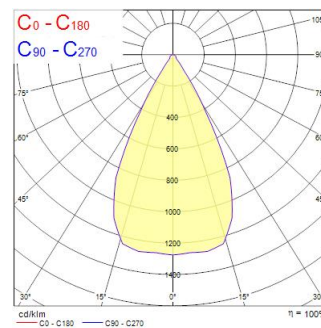

BEACON 93CRI 4K WIDE BEAM L3 TRAILING EDGE BLACK

Artikelnummer 2059646

Concord

BEACON II 21W 1853lm 940 L3 55° V/P Zwart- 21W architecturale led railspot ter vervanging van een HID oplossing. brede lichtbundel (55°). Kleurtemperatuur (CCT) 4000K, CRI93, kleurconsistentie SDCM<3. Lichtstroom 1853 lm. Vermogen 21W. Verwachte levensduur (L80) : 72.000u. Dimbare versie met geïntegreerde intensiteitsregeling. Draaibaar : 355°, Kantelbaar : 90°. Fotobiologische risicogroep RG1, IP20, IK02. Klasse II. diameter : 80mm. Gewicht : 0,7 kg. Garantie 5 jaar. Gefabriceerd in UK.

Technische gegevens

Afmetingen (mm)

Fotometrie

Distance [m]	Cone diameter [m]	Beam diameter [m]	Beam diameter [m]	Illuminance [lx]
0,5	0,82	0,071	0,071	8455
1,0	1,64	0,142	0,142	2114
1,5	1,96	0,213	0,213	1071
2,0	2,08	0,284	0,284	594
2,5	2,60	0,355	0,355	378
3,0	3,12	0,426	0,426	252

Distance [m] Cone diameter [m] Illuminance [lx]
 — C0 - C180 (Half beam angle: 55,0°)

BEACON 93CRI 4K WIDE BEAM L3 TRAILING EDGE BLACK

Artikelnummer 2059646

Concord

Algemene gegevens

Productnaam	BEACON 93CRI 4K WIDE BEAM L3 TRAILING EDGE BLACK
Technologie	LED
Lampvoet	N/A
Behuizing	Aluminium
Montage	Railmontage
Omgeving	Binnen
Algemene toepassing	Musea & Galeries, Retail
Werkings temperatuur (°)	25
ETIM klasse	EC001744
Garantie	5 jaar

Optische gegevens

Lumenstroom armatuur (lm)	1853
Efficiëntie armatuur lm/W	88
LOR (%)	100
Kleurtemperatuur (K)	4000
Lichtkleur	Neutraalwit
CRI (Ra)	93
Kleurafwijking in de tijd	3
Instelbare kleurkwaliteit	Nee
Bundel breedte (°)	55
Fotobiologische risicogroep	RG1