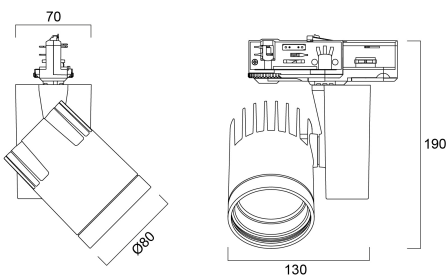

BEACON 93CRI 4K WIDE BEAM L3+DALI WHITE

Artikelnummer 2059651

Concord

BEACON II 21W 1853lm 940 L3 55° DALI Wit - 21W architecturale led railspot ter vervanging van een HID oplossing. brede lichtbundel (55°). Kleurtemperatuur (CCT) 4000K, CRI93, kleurconsistentie SDCM<3. Lichtstroom 1853 lm. Vermogen 21W. Verwachte levensduur (L80) : 72.000u. DALI beheer. Draaibaar : 355°, Kantelbaar : 90°. Fotobiologische risicogroep RG1, IP20, IK02. Klasse II. diameter : 80mm. Gewicht : 0,7 kg. Garantie 5 jaar. Gefabriceerd in UK.

Technische gegevens

Afmetingen (mm)

Fotometrie

Distance [m]	Cone diameter [m]	Beam diameter [m]	Beam diameter [m]	Illuminance [lx]
0,5	0,52	507	507	8455
		500	500	3319
1,0	1,04	507	507	2094
		500	500	823
1,5	1,56	507	507	1051
		500	500	389
2,0	2,08	507	507	594
		500	500	227
2,5	2,60	507	507	378
		500	500	143
3,0	3,12	507	507	263
		500	500	82

Distance [m] Cone diameter [m] Illuminance [lx]
 — C0 - C180 (Half beam angle: 55,0°)

BEACON 93CRI 4K WIDE BEAM L3+DALI WHITE

Artikelnummer 2059651

Concord

Algemene gegevens

Productnaam	BEACON 93CRI 4K WIDE BEAM L3+DALI WHITE
Technologie	LED
Lampvoet	N/A
Behuizing	Aluminium
Montage	Railmontage
Omgeving	Binnen
Algemene toepassing	Musea & Galeries, Retail
Werkings temperatuur (°)	25
ETIM klasse	EC001744
Garantie	5 jaar

Verpakkingen

EAN code	5025768596515
Enkele lengte verpakking (cm)	16.0
Enkele breedte verpakking (cm)	17.6
Hoogte eenheidsverpakking (cm)	18.2
DUN14 (inner)	05025768596515
Eenheden per omdoos	1
Lengte omdoos (cm)	16.0
Breedte omdoos (cm)	17.6
Diepte omdoos (cm)	18.2