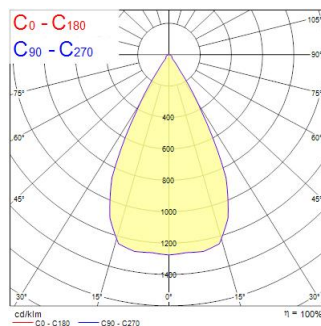

BEACON 93CRI 4K WIDE BEAM L3+DALI WHITE

Artikelnummer 2059651

Concord

BEACON II 21W 1853lm 940 L3 55° DALI Wit - 21W architecturale led railspot ter vervanging van een HID oplossing. brede lichtbundel (55°). Kleurtemperatuur (CCT) 4000K, CRI93, kleurconsistentie SDCM<3. Lichtstroom 1853 lm. Vermogen 21W. Verwachte levensduur (L80) : 72.000u. DALI beheer. Draaibaar : 355°, Kantelbaar : 90°. Fotobiologische risicogroep RG1, IP20, IK02. Klasse II. diameter : 80mm. Gewicht : 0,7 kg. Garantie 5 jaar. Gefabriceerd in UK.

Technische gegevens

Afmetingen (mm)

Fotometrie

Distance [m]	Cone diameter [m]	Beam diameter [m]	Beam diameter [m]	Illuminance [lx]
0,5	0,52	507	507	8455
		500	500	3319
1,0	1,04	507	507	2094
		500	500	823
1,5	1,56	507	507	1051
		500	500	389
2,0	2,08	507	507	594
		500	500	227
2,5	2,60	507	507	378
		500	500	143
3,0	3,12	507	507	263
		500	500	82

Distance [m] Cone diameter [m] Illuminance [lx]
 — C0 - C180 (Half beam angle: 55,0°)

BEACON 93CRI 4K WIDE BEAM L3+DALI WHITE

Artikelnummer 2059651

Concord

Algemene gegevens

Productnaam	BEACON 93CRI 4K WIDE BEAM L3+DALI WHITE
Technologie	LED
Lampvoet	N/A
Behuizing	Aluminium
Montage	Railmontage
Omgeving	Binnen
Algemene toepassing	Musea & Galeries, Retail
Werkings temperatuur (°)	25
ETIM klasse	EC001744
Garantie	5 jaar