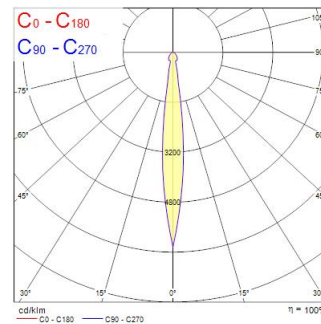

BEACON 85CRI 3K NARROW BEAM L3 TRAILING EDGE BLACK

Artikelnummer 2059664

Concord

Een reeks krachtige LED-spots voor etalage- en winkelverlichting. Beschikbaar in 3 lichtbundels: Smal (12°) / Medium (38°) / Large (55°). Zeer goede kleurweergave-index (CRI 85 of 93)- SDCM : 3. Optimale warmteafvoer. Geen UV of IR straling. Beschikbaar in 3000K en 4000K. Verwachte levensduur : 72.000u (L80B10). Beschikbaar in dimbare versie: individueel dimmen (on board dimmen), collectief dimmen (trailing edge) en DALI.

Technische gegevens

Afmetingen (mm)

Fotometrie

Distance [m]	Cone diameter [m]	Beam diameter [mm]	Beam angle [°]	Illuminance [lx]
0,5	0,11	50	12,2°	5192
1,0	0,21	100	12,2°	1298
1,5	0,32	150	12,2°	557
2,0	0,43	200	12,2°	317
2,5	0,53	250	12,2°	199
3,0	0,64	300	12,2°	134

Distance [m] Cone diameter [m] Illuminance [lx]
 — C0 - C180 (Half beam angle: 12.2°)

BEACON 85CRI 3K NARROW BEAM L3 TRAILING EDGE BLACK

Artikelnummer 2059664

Concord

Algemene gegevens

Productnaam	BEACON 85CRI 3K NARROW BEAM L3 TRAILING EDGE BLACK
Technologie	LED
Lampvoet	N/A
Behuizing	Aluminium
Montage	Railmontage
Omgeving	Binnen
Algemene toepassing	Musea & Galeries, Retail
Werkings temperatuur (°)	25
ETIM klasse	EC001744
E-nummer FI	4280814
E-nummer SE	7401241
Garantie	5 jaar

Optische gegevens

Lumenstroom armatuur (lm)	2013
Efficiëntie armatuur lm/W	96
LOR (%)	100
Kleurtemperatuur (K)	3000
Lichtkleur	Warmwit
CRI (Ra)	85
Kleurafwijking in de tijd	3
Instelbare kleurkwaliteit	Nee
Bundel breedte (°)	12
Fotobiologische risicogroep	RG1