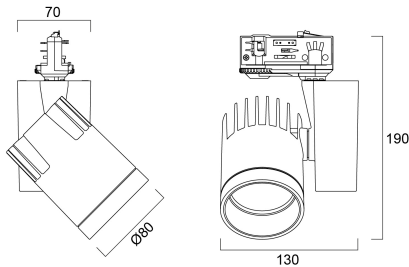

BEACON 85CRI 3K NARROW BEAM L3 TRAILING EDGE BLACK

Artikelnummer 2059664

Concord

Een reeks krachtige LED-spots voor etalage- en winkelverlichting. Beschikbaar in 3 lichtbundels: Smal (12°) / Medium (38°) / Large (55°). Zeer goede kleurweergave-index (CRI 85 of 93)- SDCM : 3. Optimale warmteafvoer. Geen UV of IR straling. Beschikbaar in 3000K en 4000K. Verwachte levensduur : 72.000u (L80B10). Beschikbaar in dimbare versie: individueel dimmen (on board dimmen), collectief dimmen (trailing edge) en DALI.

Technische gegevens

Afmetingen (mm)

Fotometrie

Distance [m]	Cone diameter [m]	Beam diameter [mm]	Beam angle [°]	Illuminance [lx]
0,5	0,11	50	12,2°	5192
1,0	0,21	100	12,2°	1298
1,5	0,32	150	12,2°	557
2,0	0,43	200	12,2°	317
2,5	0,53	250	12,2°	199
3,0	0,64	300	12,2°	134

Distance [m] Cone diameter [m] Illuminance [lx]
 — C0 - C180 (Half beam angle: 12.2°)

BEACON 85CRI 3K NARROW BEAM L3 TRAILING EDGE BLACK

Artikelnummer 2059664

Concord

Algemene gegevens

Productnaam	BEACON 85CRI 3K NARROW BEAM L3 TRAILING EDGE BLACK
Technologie	LED
Lampvoet	N/A
Behuizing	Aluminium
Montage	Railmontage
Omgeving	Binnen
Algemene toepassing	Musea & Galeries, Retail
Werkings temperatuur (°)	25
ETIM klasse	EC001744
E-nummer FI	4280814
E-nummer SE	7401241
Garantie	5 jaar

Verpakkingen

EAN code	5025768596645
Enkele lengte verpakking (cm)	6.299
Enkele breedte verpakking (cm)	6.929
Hoogte eenheidsverpakking (cm)	7.165
DUN14 (inner)	05025768596645
Eenheden per omdoos	1
Lengte omdoos (cm)	6.299
Breedte omdoos (cm)	6.929
Diepte omdoos (cm)	7.165