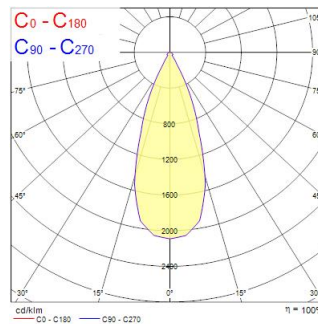

BEACON 85CRI 3K MEDIUM BEAM L3 TRAILING EDGE WHITE

Artikelnummer 2059667

Concord

Een reeks krachtige LED-spots voor etalage- en winkelverlichting. Beschikbaar in 3 lichtbundels: Smal (12°) / Medium (38°) / Large (55°). Zeer goede kleurweergave-index (CRI 85 of 93)- SDCM : 3. Optimale warmteafvoer. Geen UV of IR straling. Beschikbaar in 3000K en 4000K. Verwachte levensduur : 72.000u (L80B10). Beschikbaar in dimbare versie: individueel dimmen (on board dimmen), collectief dimmen (trailing edge) en DALI.

Technische gegevens

Afmetingen (mm)

Fotometrie

| | | | | |
|-----|------|-----|-----|------|
| 0,5 | 0,35 | 50° | 50° | 1874 |
| | | 50° | 50° | 3083 |
| 1,0 | 0,69 | 50° | 50° | 4744 |
| | | 50° | 50° | 2019 |
| 1,5 | 1,04 | 50° | 50° | 2108 |
| | | 50° | 50° | 388 |
| 2,0 | 1,39 | 50° | 50° | 1196 |
| | | 50° | 50° | 304 |
| 2,5 | 1,73 | 50° | 50° | 739 |
| | | 50° | 50° | 133 |
| 3,0 | 2,08 | 50° | 50° | 527 |
| | | 50° | 50° | 124 |

Distance [m] Cone diameter [m] Illuminance [lx]

— C0 - C180 (Half beam angle: 38.2°)

BEACON 85CRI 3K MEDIUM BEAM L3 TRAILING EDGE WHITE

Artikelnummer 2059667

Concord

Algemene gegevens

| | |
|--------------------------|--|
| Productnaam | BEACON 85CRI 3K MEDIUM BEAM L3 TRAILING EDGE WHITE |
| Technologie | LED |
| Lampvoet | N/A |
| Behuizing | Aluminium |
| Montage | Railmontage |
| Omgeving | Binnen |
| Algemene toepassing | Musea & Galeries, Retail |
| Werkings temperatuur (°) | 25 |
| ETIM klasse | EC001744 |
| E-nummer FI | 4280817 |
| E-nummer SE | 7401244 |
| Garantie | 5 jaar |

Optische gegevens

| | |
|-----------------------------|---------|
| Lumenstroom armatuur (lm) | 2269 |
| Efficiëntie armatuur lm/W | 108 |
| LOR (%) | 100 |
| Kleurtemperatuur (K) | 3000 |
| Lichtkleur | Warmwit |
| CRI (Ra) | 85 |
| Kleurafwijking in de tijd | 3 |
| Instelbare kleurkwaliteit | Nee |
| Bundel breedte (°) | 38 |
| Fotobiologische risicogroep | RG1 |