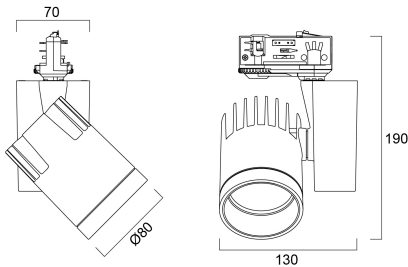

BEACON 85CRI 3K MEDIUM BEAM L3 TRAILING EDGE WHITE

Artikelnummer 2059667

Concord

Een reeks krachtige LED-spots voor etalage- en winkelverlichting. Beschikbaar in 3 lichtbundels: Smal (12°) / Medium (38°) / Large (55°). Zeer goede kleurweergave-index (CRI 85 of 93)- SDCM : 3. Optimale warmteafvoer. Geen UV of IR straling. Beschikbaar in 3000K en 4000K. Verwachte levensduur : 72.000u (L80B10). Beschikbaar in dimbare versie: individueel dimmen (on board dimmen), collectief dimmen (trailing edge) en DALI.

Technische gegevens

Afmetingen (mm)

Fotometrie

| | | | | |
|-----|------|-----|-----|------|
| 0,5 | 0,35 | 50° | 50° | 1874 |
| | | 50° | 50° | 3083 |
| 1,0 | 0,69 | 50° | 50° | 4744 |
| | | 50° | 50° | 2019 |
| 1,5 | 1,04 | 50° | 50° | 2108 |
| | | 50° | 50° | 388 |
| 2,0 | 1,39 | 50° | 50° | 1196 |
| | | 50° | 50° | 304 |
| 2,5 | 1,73 | 50° | 50° | 739 |
| | | 50° | 50° | 133 |
| 3,0 | 2,08 | 50° | 50° | 527 |
| | | 50° | 50° | 124 |

Distance [m] Cone diameter [m] Illuminance [lx]

— C0 - C180 (Half beam angle: 38.2°)

BEACON 85CRI 3K MEDIUM BEAM L3 TRAILING EDGE WHITE

Artikelnummer 2059667

Concord

Algemene gegevens

| | |
|--------------------------|--|
| Productnaam | BEACON 85CRI 3K MEDIUM BEAM L3 TRAILING EDGE WHITE |
| Technologie | LED |
| Lampvoet | N/A |
| Behuizing | Aluminium |
| Montage | Railmontage |
| Omgeving | Binnen |
| Algemene toepassing | Musea & Galeries, Retail |
| Werkings temperatuur (°) | 25 |
| ETIM klasse | EC001744 |
| E-nummer FI | 4280817 |
| E-nummer SE | 7401244 |
| Garantie | 5 jaar |

Verpakkingen

| | |
|--------------------------------|----------------|
| EAN code | 5025768596676 |
| Enkele lengte verpakking (cm) | 6.299 |
| Enkele breedte verpakking (cm) | 6.929 |
| Hoogte eenheidsverpakking (cm) | 7.165 |
| DUN14 (inner) | 05025768596676 |
| Eenheden per omdoos | 1 |
| Lengte omdoos (cm) | 6.299 |
| Breedte omdoos (cm) | 6.929 |
| Diepte omdoos (cm) | 7.165 |