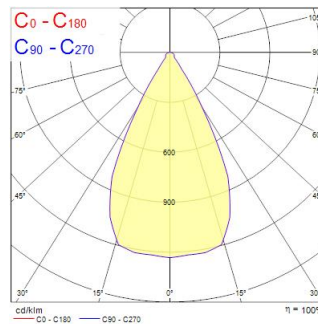

BEACON 85CRI 3K WIDE BEAM L3 TRAILING EDGE BLACK

Artikelnummer 2059668

Concord

Een reeks krachtige LED-spots voor etalage- en winkelverlichting. Beschikbaar in 3 lichtbundels: Smal (12°) / Medium (38°) / Large (55°). Zeer goede kleurweergave-index (CRI 85 of 93)- SDCM : 3. Optimale warmteafvoer. Geen UV of IR straling. Beschikbaar in 3000K en 4000K. Verwachte levensduur : 72.000u (L80B10). Beschikbaar in dimbare versie: individueel dimmen (on board dimmen), collectief dimmen (trailing edge) en DALI.

Technische gegevens

Afmetingen (mm)

Fotometrie

Distance [m]	Cone diameter [m]	Beam diameter [m]	Illuminance [lx]
0.5	0.52	0.17	1080
1.0	1.04	0.34	270
1.5	1.56	0.51	120
2.0	2.07	0.68	68
2.5	2.59	0.85	48
3.0	3.11	1.02	33

Distance [m] Cone diameter [m] Illuminance [lx]
 — C0 - C180 (Half beam angle: 54.8°)

BEACON 85CRI 3K WIDE BEAM L3 TRAILING EDGE BLACK

Artikelnummer 2059668

Concord

Algemene gegevens

Productnaam	BEACON 85CRI 3K WIDE BEAM L3 TRAILING EDGE BLACK
Technologie	LED
Lampvoet	N/A
Behuizing	Aluminium
Montage	Railmontage
Omgeving	Binnen
Algemene toepassing	Musea & Galeries, Retail
Werkings temperatuur (°)	25
ETIM klasse	EC001744
E-nummer FI	4280818
E-nummer SE	7401245
Garantie	5 jaar