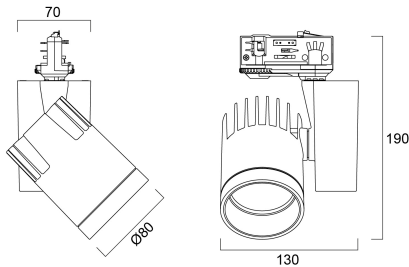

BEACON 85CRI 3K WIDE BEAM L3 TRAILING EDGE BLACK

Artikelnummer 2059668

Concord

Een reeks krachtige LED-spots voor etalage- en winkelverlichting. Beschikbaar in 3 lichtbundels: Smal (12°) / Medium (38°) / Large (55°). Zeer goede kleurweergave-index (CRI 85 of 93)- SDCM : 3. Optimale warmteafvoer. Geen UV of IR straling. Beschikbaar in 3000K en 4000K. Verwachte levensduur : 72.000u (L80B10). Beschikbaar in dimbare versie: individueel dimmen (on board dimmen), collectief dimmen (trailing edge) en DALI.

Technische gegevens

Afmetingen (mm)

Fotometrie

Distance [m]	Cone diameter [m]	Beam diameter [m]	Illuminance [lx]
0.5	0.52	0.17	1080
1.0	1.04	0.34	270
1.5	1.56	0.51	120
2.0	2.07	0.68	68
2.5	2.59	0.85	48
3.0	3.11	1.02	33

Distance [m] Cone diameter [m] Illuminance [lx]
 — C0 - C180 (Half beam angle: 54.8°)

BEACON 85CRI 3K WIDE BEAM L3 TRAILING EDGE BLACK

Artikelnummer 2059668

Concord

Algemene gegevens

Productnaam	BEACON 85CRI 3K WIDE BEAM L3 TRAILING EDGE BLACK
Technologie	LED
Lampvoet	N/A
Behuizing	Aluminium
Montage	Railmontage
Omgeving	Binnen
Algemene toepassing	Musea & Galeries, Retail
Werkings temperatuur (°)	25
ETIM klasse	EC001744
E-nummer FI	4280818
E-nummer SE	7401245
Garantie	5 jaar

Verpakkingen

EAN code	5025768596683
Enkele lengte verpakking (cm)	6.299
Enkele breedte verpakking (cm)	6.929
Hoogte eenheidsverpakking (cm)	7.165
DUN14 (inner)	05025768596683
Eenheden per omdoos	1
Lengte omdoos (cm)	6.299
Breedte omdoos (cm)	6.929
Diepte omdoos (cm)	7.165