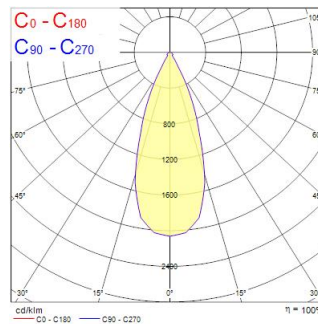

BEACON 85CRI 4K MEDIUM BEAM L3 TRAILING EDGE WHITE

Artikelnummer 2059673

Concord

Een reeks krachtige LED-spots voor etalage- en winkelverlichting. Beschikbaar in 3 lichtbundels: Smal (12°) / Medium (38°) / Large (55°). Zeer goede kleurweergave-index (CRI 85 of 93)- SDCM : 3. Optimale warmteafvoer. Geen UV of IR straling. Beschikbaar in 3000K en 4000K. Verwachte levensduur : 72.000u (L80B10). Beschikbaar in dimbare versie: individueel dimmen (on board dimmen), collectief dimmen (trailing edge) en DALI.

Technische gegevens

Afmetingen (mm)

Fotometrie

Distance [m]	Cone diameter [m]	E107 E109	E107 E109
0.5	0.35	1909 1998	19.3°
1.0	0.70	4540 2049	19.3°
1.5	1.05	2181 911	19.3°
2.0	1.40	1210 512	19.3°
2.5	1.75	774 328	19.3°
3.0	2.10	588 258	19.3°

Distance [m] Cone diameter [m] Illuminance [lx]
 — C0 - C180 (Half beam angle: 38.6°)

BEACON 85CRI 4K MEDIUM BEAM L3 TRAILING EDGE WHITE

Artikelnummer 2059673

Concord

Algemene gegevens

Productnaam	BEACON 85CRI 4K MEDIUM BEAM L3 TRAILING EDGE WHITE
Technologie	LED
Lampvoet	N/A
Behuizing	Aluminium
Montage	Railmontage
Omgeving	Binnen
Algemene toepassing	Musea & Galeries, Retail
Werkings temperatuur (°)	25
ETIM klasse	EC001744
E-nummer FI	4280829
E-nummer SE	7401250
Garantie	5 jaar

Optische gegevens

Lumenstroom armatuur (lm)	2348
Efficiëntie armatuur lm/W	112
LOR (%)	100
Kleurtemperatuur (K)	4000
Lichtkleur	Neutraalwit
CRI (Ra)	85
Kleurafwijking in de tijd	3
Instelbare kleurkwaliteit	Nee
Bundel breedte (°)	38
Fotobiologische risicogroep	RG1