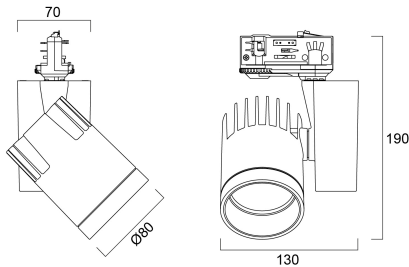

BEACON 85CRI 4K MEDIUM BEAM L3 TRAILING EDGE WHITE

Artikelnummer 2059673

Concord

Een reeks krachtige LED-spots voor etalage- en winkelverlichting. Beschikbaar in 3 lichtbundels: Smal (12°) / Medium (38°) / Large (55°). Zeer goede kleurweergave-index (CRI 85 of 93)- SDCM : 3. Optimale warmteafvoer. Geen UV of IR straling. Beschikbaar in 3000K en 4000K. Verwachte levensduur : 72.000u (L80B10). Beschikbaar in dimbare versie: individueel dimmen (on board dimmen), collectief dimmen (trailing edge) en DALI.

Technische gegevens

Afmetingen (mm)

Fotometrie

Distance [m]	Cone diameter [m]	E107 E109	E107 E109
0.5	0.35	1909 1998	19.3°
1.0	0.70	4540 2049	19.3°
1.5	1.05	2181 911	19.3°
2.0	1.40	1210 512	19.3°
2.5	1.75	774 328	19.3°
3.0	2.10	588 258	19.3°

Distance [m] Cone diameter [m] Illuminance [lx]
 — C0 - C180 (Half beam angle: 38.6°)

BEACON 85CRI 4K MEDIUM BEAM L3 TRAILING EDGE WHITE

Artikelnummer 2059673

Concord

Algemene gegevens

Productnaam	BEACON 85CRI 4K MEDIUM BEAM L3 TRAILING EDGE WHITE
Technologie	LED
Lampvoet	N/A
Behuizing	Aluminium
Montage	Railmontage
Omgeving	Binnen
Algemene toepassing	Musea & Galeries, Retail
Werkings temperatuur (°)	25
ETIM klasse	EC001744
E-nummer FI	4280829
E-nummer SE	7401250
Garantie	5 jaar

Verpakkingen

EAN code	5025768596737
Enkele lengte verpakking (cm)	6.299
Enkele breedte verpakking (cm)	6.929
Hoogte eenheidsverpakking (cm)	7.165
DUN14 (inner)	05025768596737
Eenheden per omdoos	1
Lengte omdoos (cm)	6.299
Breedte omdoos (cm)	6.929
Diepte omdoos (cm)	7.165