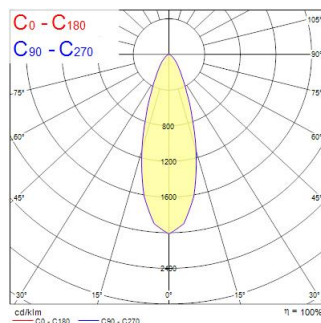

# Beacon XL 93CRI 3000K 33W 3060lm Medium Wit

Artikelnummer 2059683

Concord

BEACON XL II 33W 3060lm 930 L3 34° Wit - 33W architecturale led railspot vervangt een 35W CMI oplossing. Medium lichtbundel (34°). Kleurtemperatuur (CCT) 3000K, CRI93, kleurconsistentie SDCM<3. Lichtstroom 3060 lm. Vermogen 33W. Verwachte levensduur (L80) : 72.000u. Draaibaar: 355°, Kantelbaar : 90°. Fotobiologische risicogroep RG1, IP20, IK02. Klasse II. diameter : 113mm. Gewicht : 1,4 kg. Garantie 5 jaar. Gefabriceerd in UK.

### Afmetingen (mm)

### Fotometrie

Distance [m]	Cone diameter [m]	E107 E109	E110° E112°
0.5	0.31	2483 1580	
1.0	0.61	616 270	
1.5	0.92	270 102	
2.0	1.22	151 63	
2.5	1.53	97 45	
3.0	1.83	66 31	

Distance [m] Cone diameter [m] Illuminance [lx]  
 — C0 - C180 (Half beam angle: 34.0°)

## Fysieke gegevens

Kleur behuizing	Wit
IP waarde	IP20
IK waarde	IK02
Lengte (mm)	85
Breedte (mm)	165
Hoogte (mm)	205