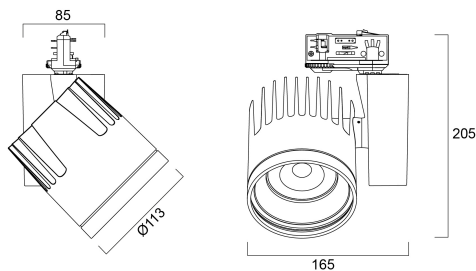

# Beacon XL 93CRI 3000K 33W 3060lm Medium Wit

Artikelnummer 2059683

Concord

BEACON XL II 33W 3060lm 930 L3 34° Wit - 33W architecturale led railspot vervangt een 35W CMI oplossing. Medium lichtbundel (34°). Kleurtemperatuur (CCT) 3000K, CRI93, kleurconsistentie SDCM<3. Lichtstroom 3060 lm. Vermogen 33W. Verwachte levensduur (L80) : 72.000u. Draaibaar: 355°, Kantelbaar : 90°. Fotobiologische risicogroep RG1, IP20, IK02. Klasse II. diameter : 113mm. Gewicht : 1,4 kg. Garantie 5 jaar. Gefabriceerd in UK.

### Afmetingen (mm)

## Fysieke gegevens

Kleur behuizing	Wit
IP waarde	IP20
IK waarde	IK02
Lengte (mm)	85
Breedte (mm)	165
Hoogte (mm)	205

## Verpakkingen

EAN code	5025768596836
Enkele lengte verpakking (cm)	25.0
Enkele breedte verpakking (cm)	19.5
Hoogte eenheidsverpakking (cm)	20.5
DUN14 (inner)	05025768596836
Eenheden per omdoos	1
Lengte omdoos (cm)	25.0
Breedte omdoos (cm)	19.5
Diepte omdoos (cm)	20.5