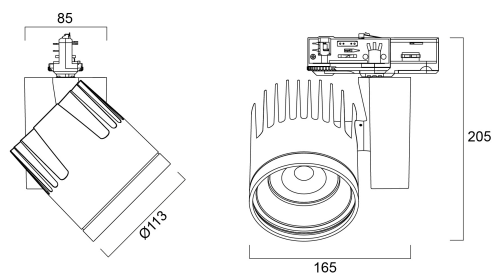

# Beacon XL 93CRI 3000K 33W 2802lm Breed DALI Zwart

Artikelnummer 2059692

Concord

BEACON XL II 33W 2802lm 930 L3 50° DALI Zwart- 33W architecturale led railspot vervangt een 35W CMI oplossing. brede lichtbundel (50°). Kleurtemperatuur (CCT) 3000K, CRI93, kleurconsistentie SDCM<3. Lichtstroom 2802 lm. Vermogen 33W. Verwachte levensduur (L80) : 72.000u. DALI beheer. Draaibaar : 355°, Kantelbaar : 90°. Fotobiologische risicogroep RG1, IP20, IK02. Klasse II. diameter : 113mm. Gewicht : 1,4 kg. Garantie 5 jaar. Gefabriceerd in UK.

### Afmetingen (mm)

### Fotometrie

Distance [m]	Cone diameter [m]	Beam diameter [m]	Beam diameter [m]	Illuminance [lx]
0.5	0.43	Ø171	Ø180	14002
		Ø171	Ø180	5483
1.0	0.87	Ø171	Ø180	3520
		Ø171	Ø180	1366
1.5	1.30	Ø171	Ø180	1585
		Ø171	Ø180	607
2.0	1.73	Ø171	Ø180	880
		Ø171	Ø180	341
2.5	2.16	Ø171	Ø180	880
		Ø171	Ø180	279
3.0	2.60	Ø171	Ø180	391
		Ø171	Ø180	152

## Fysieke gegevens

Kleur behuizing	Zwart
IP waarde	IP20
IK waarde	IK02
Lengte (mm)	85
Breedte (mm)	165
Hoogte (mm)	205
Gewicht (kg)	1.365