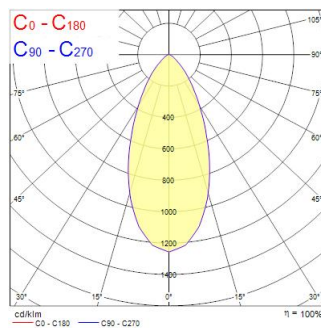

# Beacon XL 93CRI 3000K 33W 2802lm Breed DALI Zwart

Artikelnummer 2059692

Concord

BEACON XL II 33W 2802lm 930 L3 50° DALI Zwart- 33W architecturale led railspot vervangt een 35W CMI oplossing. brede lichtbundel (50°). Kleurtemperatuur (CCT) 3000K, CRI93, kleurconsistentie SDCM<3. Lichtstroom 2802 lm. Vermogen 33W. Verwachte levensduur (L80) : 72.000u. DALI beheer. Draaibaar : 355°, Kantelbaar : 90°. Fotobiologische risicogroep RG1, IP20, IK02. Klasse II. diameter : 113mm. Gewicht : 1,4 kg. Garantie 5 jaar. Gefabriceerd in UK.

### Afmetingen (mm)

### Fotometrie

Distance [m]	Cone diameter [m]	Beam diameter [m]	Beam diameter [m]	Illuminance [lx]
0.5	0.43	Ø171	Ø180	14002
		Ø171	Ø180	5483
1.0	0.87	Ø171	Ø180	3520
		Ø171	Ø180	1366
1.5	1.30	Ø171	Ø180	1585
		Ø171	Ø180	607
2.0	1.73	Ø171	Ø180	880
		Ø171	Ø180	341
2.5	2.16	Ø171	Ø180	880
		Ø171	Ø180	279
3.0	2.60	Ø171	Ø180	391
		Ø171	Ø180	152

Distance [m] Cone diameter [m] Illuminance [lx]  
 — C0 - C180 (Half beam angle: 46.8°)