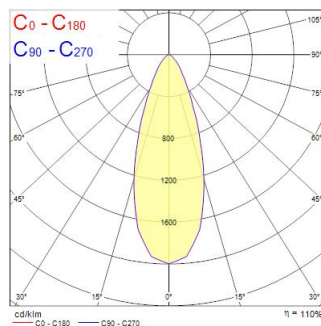

# Beacon XL 93CRI 4000K 33W 3314lm Medium DALI Zwart

Artikelnummer 2059704

Concord

BEACON XL II 33W 3314lm 940 L3 34° DALI Zwart- 33W architecturale led railspot vervangt een 35W CMI oplossing. Medium lichtbundel (34°). Kleurtemperatuur (CCT) 4000K, CRI93, kleurconsistentie SDCM<3. Lichtstroom 3314 lm. Vermogen 33W. Verwachte levensduur (L80) : 72.000u. DALI beheer. Draaibaar : 355°, Kantelbaar : 90°. Fotobiologische risicogroep RG1, IP20, IK02. Klasse II. diameter : 113mm. Gewicht : 1,4 kg. Garantie 5 jaar. Gefabriceerd in UK.

### Afmetingen (mm)

### Fotometrie

Distance [m]	Cone diameter [m]	E107 E109	E107 E109	2547 1199
0.5	0.33	E107 E109	18.5°	2547 1199
1.0	0.67	E107 E109	18.5°	632 289
1.5	1.00	E107 E109	18.5°	283 126
2.0	1.34	E107 E109	18.5°	155 70
2.5	1.67	E107 E109	18.5°	109 49
3.0	2.01	E107 E109	18.5°	78 35

Distance [m] Cone diameter [m] Illuminance [lx]  
C0 - C180 (Half beam angle: 37.0°)