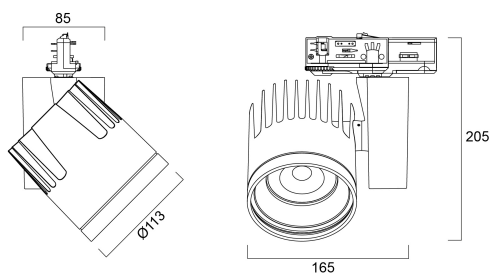

# Beacon XL 93CRI 4000K 33W 3314lm Medium DALI Zwart

Artikelnummer 2059704

Concord

BEACON XL II 33W 3314lm 940 L3 34° DALI Zwart- 33W architecturale led railspot vervangt een 35W CMI oplossing. Medium lichtbundel (34°). Kleurtemperatuur (CCT) 4000K, CRI93, kleurconsistentie SDCM<3. Lichtstroom 3314 lm. Vermogen 33W. Verwachte levensduur (L80) : 72.000u. DALI beheer. Draaibaar : 355°, Kantelbaar : 90°. Fotobiologische risicogroep RG1, IP20, IK02. Klasse II. diameter : 113mm. Gewicht : 1,4 kg. Garantie 5 jaar. Gefabriceerd in UK.

### Afmetingen (mm)

### Fotometrie

Distance [m]	Cone diameter [m]	E107 E109	E107 E109	2547 1199
0.5	0.33	E107 E109	18.5°	2547 1199
1.0	0.67	E107 E109	18.5°	632 289
1.5	1.00	E107 E109	18.5°	283 126
2.0	1.34	E107 E109	18.5°	155 70
2.5	1.67	E107 E109	18.5°	109 49
3.0	2.01	E107 E109	18.5°	78 35

## Fysieke gegevens

Kleur behuizing	Zwart
IP waarde	IP20
IK waarde	IK02
Lengte (mm)	85
Breedte (mm)	165
Hoogte (mm)	205
Gewicht (kg)	1.365