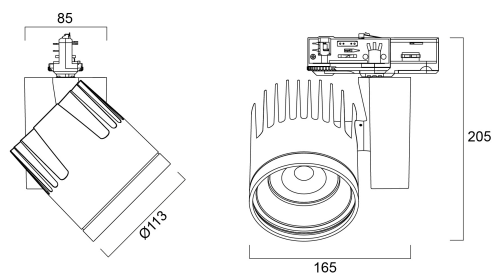

Beacon XL 93CRI 4000K 33W 3033lm Breed DALI Zwart

Artikelnummer 2059710

Concord

BEACON XL II 33W 3033lm 940 L3 50° DALI Zwart- 33W architecturale led railspot vervangt een 35W CMI oplossing. brede lichtbundel (50°). Kleurtemperatuur (CCT) 4000K, CRI93, kleurconsistentie SDCM<3. Lichtstroom 3033 lm. Vermogen 33W. Verwachte levensduur (L80) : 72.000u. DALI beheer. Draaibaar : 355°, Kantelbaar : 90°. Fotobiologische risicogroep RG1, IP20, IK02. Klasse II. diameter : 113mm. Gewicht : 1,4 kg. Garantie 5 jaar. Gefabriceerd in UK.

Technische gegevens

Afmetingen (mm)

Fotometrie

Distance [m]	Cone diameter [m]	Beam diameter [m]	Beam diameter [in]	Illuminance [lx]
0.5	0.44	Ø171	23.7"	15044
1.0	0.88	Ø171	23.7"	3761
1.5	1.32	Ø171	23.7"	1672
2.0	1.76	Ø171	23.7"	840
2.5	2.19	Ø171	23.7"	532
3.0	2.63	Ø171	23.7"	418

Distance [m] Cone diameter [m] Illuminance [lx]
 — C0 - C180 (Half beam angle: 47.4°)

Beacon XL 93CRI 4000K 33W 3033lm Breed DALI Zwart

Artikelnummer 2059710

Concord

Algemene gegevens

Productnaam	Beacon XL 93CRI 4000K 33W 3033lm Breed DALI Zwart
Technologie	LED
Lampvoet	N/A
Behuizing	Aluminium
Montage	Railmontage
Omgeving	Binnen
Algemene toepassing	Musea & Galeries, Retail
Werkings temperatuur (°)	25
ETIM klasse	EC001744
Garantie	5 jaar

Gegevens levensduur

Gemiddelde nominale levensduur - L70 B50	72000
Gemiddelde nominale levensduur - L80 B20	72000
Gemiddelde nominale levensduur - L90 B10	33000

Fysieke gegevens

Kleur behuizing	Zwart
IP waarde	IP20
IK waarde	IK02
Lengte (mm)	85
Breedte (mm)	165
Hoogte (mm)	205