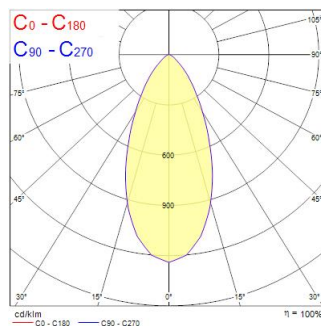

Beacon XL 93CRI 4000K 33W 3033lm Breed DALI Zwart

Artikelnummer 2059710

Concord

BEACON XL II 33W 3033lm 940 L3 50° DALI Zwart- 33W architecturale led railspot vervangt een 35W CMI oplossing. brede lichtbundel (50°). Kleurtemperatuur (CCT) 4000K, CRI93, kleurconsistentie SDCM<3. Lichtstroom 3033 lm. Vermogen 33W. Verwachte levensduur (L80) : 72.000u. DALI beheer. Draaibaar : 355°, Kantelbaar : 90°. Fotobiologische risicogroep RG1, IP20, IK02. Klasse II. diameter : 113mm. Gewicht : 1,4 kg. Garantie 5 jaar. Gefabriceerd in UK.

Technische gegevens

Afmetingen (mm)

Fotometrie

Distance [m]	Cone diameter [m]	Beam diameter [m]	Beam diameter [in]	Illuminance [lx]
0.5	0.44	Ø171	23.7"	15044
1.0	0.88	Ø171	23.7"	3761
1.5	1.32	Ø171	23.7"	1672
2.0	1.76	Ø171	23.7"	840
2.5	2.19	Ø171	23.7"	532
3.0	2.63	Ø171	23.7"	418

Distance [m] Cone diameter [m] Illuminance [lx]
 — C0 - C180 (Half beam angle: 47.4°)

Beacon XL 93CRI 4000K 33W 3033lm Breed DALI Zwart

Artikelnummer 2059710

Concord

Algemene gegevens

Productnaam	Beacon XL 93CRI 4000K 33W 3033lm Breed DALI Zwart
Technologie	LED
Lampvoet	N/A
Behuizing	Aluminium
Montage	Railmontage
Omgeving	Binnen
Algemene toepassing	Musea & Galeries, Retail
Werkings temperatuur (°)	25
ETIM klasse	EC001744
Garantie	5 jaar

Optische gegevens

Lumenstroom armatuur (lm)	2950
Efficiëntie armatuur lm/W	89
LOR (%)	100
Kleurtemperatuur (K)	4000
Lichtkleur	Neutraalwit
CRI (Ra)	93
Kleurafwijking in de tijd	3
Instelbare kleurkwaliteit	Nee
Bundel breedte (°)	50
Fotobiologische risicogroep	RG1