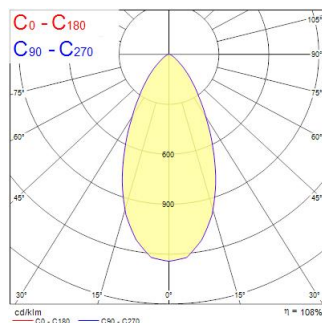

Beacon XL 85CRI 3000K 33W 3479lm Breed Zwart

Artikelnummer 2059716

Concord

BEACON XL II 33W 3479lm 830 L3 50° Zwart- 33W architecturale led railspot vervangt een 35W CMI oplossing. brede lichtbundel (50°). Kleurtemperatuur (CCT) 3000K, CRI85, kleurconsistentie SDCM<3. Lichtstroom 3479 lm. Vermogen 33W. Verwachte levensduur (L80) : 72.000u. Draaibaar: 355°, Kantelbaar : 90°. Fotobiologische risicogroep RG1, IP20, IK02. Klasse II. diameter : 113mm. Gewicht : 1,4 kg. Garantie 5 jaar. Gefabriceerd in UK.

Technische gegevens

Afmetingen (mm)

Fotometrie

Distance [m]	Cone diameter [m]	Beam diameter [m]	Illuminance [lx]
0.5	0.47	0.71	1701
1.0	0.94	1.42	425
1.5	1.41	2.13	182
2.0	1.87	2.84	102
2.5	2.34	3.55	62
3.0	2.81	4.26	41

Distance [m] Cone diameter [m] Illuminance [lx]
 — C0 - C180 (Half beam angle: 50.2°)

Beacon XL 85CRI 3000K 33W 3479lm Breed Zwart

Artikelnummer 2059716

Concord

Algemene gegevens

Productnaam	Beacon XL 85CRI 3000K 33W 3479lm Breed Zwart
Technologie	LED
Lampvoet	N/A
Behuizing	Aluminium
Montage	Railmontage
Omgeving	Binnen
Algemene toepassing	Musea & Galeries, Retail
Werkings temperatuur (°)	25
ETIM klasse	EC001744
E-nummer FI	4280876
E-nummer SE	7401257
Garantie	5 jaar