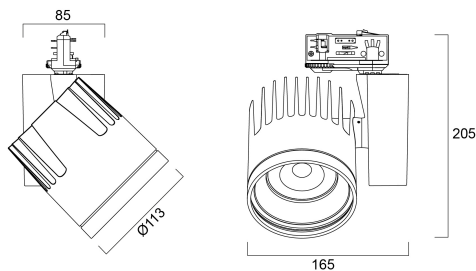

Beacon XL 85CRI 3000K 33W 3479lm Breed Zwart

Artikelnummer 2059716

Concord

BEACON XL II 33W 3479lm 830 L3 50° Zwart- 33W architecturale led railspot vervangt een 35W CMI oplossing. brede lichtbundel (50°). Kleurtemperatuur (CCT) 3000K, CRI85, kleurconsistentie SDCM<3. Lichtstroom 3479 lm. Vermogen 33W. Verwachte levensduur (L80) : 72.000u. Draaibaar: 355°, Kantelbaar : 90°. Fotobiologische risicogroep RG1, IP20, IK02. Klasse II. diameter : 113mm. Gewicht : 1,4 kg. Garantie 5 jaar. Gefabriceerd in UK.

Technische gegevens

Afmetingen (mm)

Fotometrie

Distance [m]	Cone diameter [m]	Beam diameter [m]	Illuminance [lx]
0.5	0.47	0.71	1701
1.0	0.94	1.42	425
1.5	1.41	2.13	182
2.0	1.87	2.84	102
2.5	2.34	3.55	62
3.0	2.81	4.26	41

Distance [m] Cone diameter [m] Illuminance [lx]
 — C0 - C180 (Half beam angle: 50.2°)

Beacon XL 85CRI 3000K 33W 3479lm Breed Zwart

Artikelnummer 2059716

Concord

Algemene gegevens

Productnaam	Beacon XL 85CRI 3000K 33W 3479lm Breed Zwart
Technologie	LED
Lampvoet	N/A
Behuizing	Aluminium
Montage	Railmontage
Omgeving	Binnen
Algemene toepassing	Musea & Galeries, Retail
Werkings temperatuur (°)	25
ETIM klasse	EC001744
E-nummer FI	4280876
E-nummer SE	7401257
Garantie	5 jaar

Gegevens levensduur

Gemiddelde nominale levensduur - L70 B50	72000
Gemiddelde nominale levensduur - L80 B20	72000
Gemiddelde nominale levensduur - L90 B10	33000

Fysieke gegevens

Kleur behuizing	Zwart
IP waarde	IP20
IK waarde	IK02
Lengte (mm)	85
Breedte (mm)	165
Hoogte (mm)	205
Gewicht (kg)	1.365