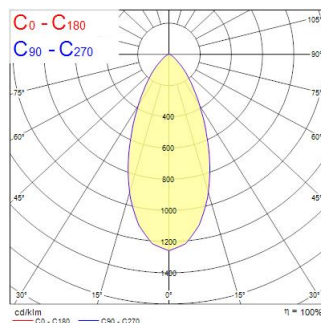

# Beacon XL 85CRI 4000K 33W 3682lm Breed Wit

Artikelnummer 2059723

Concord

BEACON XL II 33W 3682lm 840 L3 50° Wit - 33W architecturale led railspot vervangt een 35W CMI oplossing. brede lichtbundel (50°). Kleurtemperatuur (CCT) 4000K, CRI85, kleurconsistentie SDCM<3. Lichtstroom 3682 lm. Vermogen 33W. Verwachte levensduur (L80) : 72.000u. Draaibaar: 355°, Kantelbaar : 90°. Fotobiologische risicogroep RG1, IP20, IK02. Klasse II. diameter : 113mm. Gewicht : 1,4 kg. Garantie 5 jaar. Gefabriceerd in UK.

### Afmetingen (mm)

### Fotometrie

Distance [m]	Cone diameter [m]	E(0°) E(C0)	E(25°) E(C25)	1800 718
0,5	0,43	E(0°) E(C0)	E(25°) E(C25)	1800 718
1,0	0,87	E(0°) E(C0)	E(25°) E(C25)	451 179
1,5	1,30	E(0°) E(C0)	E(25°) E(C25)	296 116
2,0	1,74	E(0°) E(C0)	E(25°) E(C25)	195 77
2,5	2,17	E(0°) E(C0)	E(25°) E(C25)	141 56
3,0	2,61	E(0°) E(C0)	E(25°) E(C25)	95 38

Distance [m] Cone diameter [m] Illuminance [lx]  
— C0 - C180 (Half beam angle: 47,0°)