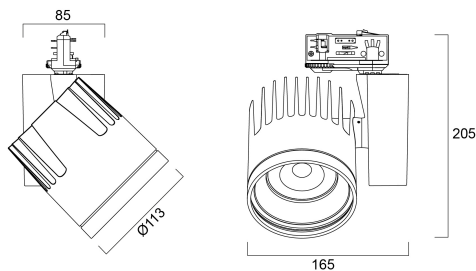

# Beacon XL 85CRI 4000K 33W 3682lm Breed Wit

Artikelnummer 2059723

Concord

BEACON XL II 33W 3682lm 840 L3 50° Wit - 33W architecturale led railspot vervangt een 35W CMI oplossing. brede lichtbundel (50°). Kleurtemperatuur (CCT) 4000K, CRI85, kleurconsistentie SDCM<3. Lichtstroom 3682 lm. Vermogen 33W. Verwachte levensduur (L80) : 72.000u. Draaibaar: 355°, Kantelbaar : 90°. Fotobiologische risicogroep RG1, IP20, IK02. Klasse II. diameter : 113mm. Gewicht : 1,4 kg. Garantie 5 jaar. Gefabriceerd in UK.

### Afmetingen (mm)

## Fysieke gegevens

Kleur behuizing	Wit
IP waarde	IP20
IK waarde	IK02
Lengte (mm)	85
Breedte (mm)	165
Hoogte (mm)	205
Gewicht (kg)	1.365

## Verpakkingen

EAN code	5025768597239
Enkele lengte verpakking (cm)	25.0
Enkele breedte verpakking (cm)	19.5
Hoogte eenheidsverpakking (cm)	20.0
DUN14 (inner)	05025768597239
Eenheden per omdoos	1
Lengte omdoos (cm)	25.0
Breedte omdoos (cm)	19.5
Diepte omdoos (cm)	20.0