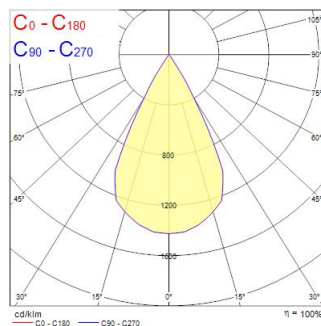

### Afmetingen (mm)

### Fotometrie

Distance [m]	Cone diameter [m]	Beam diameter [m]	Illuminance [lx]
0.5	0.07	0.07	8233 4180
1.0	0.14	0.14	2076 1048
1.5	0.21	0.21	920 461
2.0	0.28	0.28	518 259
2.5	0.35	0.35	333 167
3.0	0.42	0.42	231 115

Distance [m] Cone diameter [m] Illuminance [lx]  
 — C0 - C180 (Half beam angle: 8.0°)