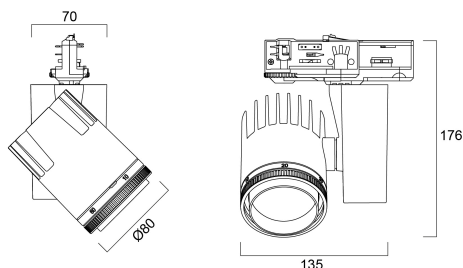

# BEACON LED MUSE II 97CRI 3000K L3+DALI BLACK

Artikelnummer 2059746

Concord

BEACON Muse II 21W 553/1081lm 930 L3 DALI Zwart- Ledspot met een slank design en gegoten Aluminium behuizing. Instelbare optiek voor een lichtbundelinstelling tussen 8° en 55°. Kleurtemperatuur (CCT) 3000K, CRI97, kleurconsistentie SDCM<3. Lichtstroom tot 1081 lm. Vermogen 21W. Verwachte levensduur (L90) : 90.000u. DALI beheer. Draaibaar: 355°, Kantelbaar : 90°. Fotobiologische risicogroep RG1, IP20, IK02. Klasse II. diameter : 80mm. Gewicht : 1 kg. Garantie 5 jaar. Gefabriceerd in UK.

### Afmetingen (mm)

## Fysieke gegevens

Kleur behuizing	RAL 9005 - Jet black
IP waarde	IP20
IK waarde	IK02
Breedte (mm)	135
Hoogte (mm)	176
Nominale diameter product (mm)	80
Gewicht (kg)	0.95

## Verpakkingen

EAN code	5025768597468
Enkele lengte verpakking (cm)	17.5
Enkele breedte verpakking (cm)	15.0
Hoogte eenheidsverpakking (cm)	17.5
DUN14 (inner)	05025768597468
Eenheden per omdoos	1
Lengte omdoos (cm)	17.5
Breedte omdoos (cm)	15.0
Diepte omdoos (cm)	17.5