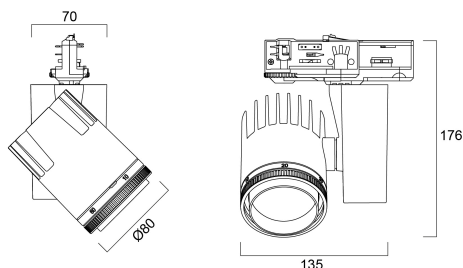

# BEACON LED MUSE II 97CRI 3000K L3+DALI WHITE

Artikelnummer 2059747

Concord

BEACON Muse II 21W 553/1081lm 930 L3 DALI Wit - Ledspot met een slank design en gegoten Aluminium behuizing. Instelbare optiek voor een lichtbundelinstelling tussen 8° en 55°. Kleurtemperatuur (CCT) 3000K, CRI97, kleurconsistentie SDCM<3. Lichtstroom tot 1081 lm. Vermogen 21W. Verwachte levensduur (L90) : 90.000u. DALI beheer. Draaibaar: 355°, Kantelbaar : 90°. Fotobiologische risicogroep RG1, IP20, IK02. Klasse II. diameter : 80mm. Gewicht : 1 kg. Garantie 5 jaar. Gefabriceerd in UK.

### Afmetingen (mm)

## Fysieke gegevens

Kleur behuizing	RAL 9016 - Traffic white / Bezel
IP waarde	IP20
IK waarde	IK02
Breedte (mm)	135
Hoogte (mm)	176
Nominale diameter product (mm)	80
Gewicht (kg)	0.95

## Verpakkingen

EAN code	5025768597475
Enkele lengte verpakking (cm)	17.5
Enkele breedte verpakking (cm)	15.0
Hoogte eenheidsverpakking (cm)	17.5
DUN14 (inner)	05025768597475
Eenheden per omdoos	1
Lengte omdoos (cm)	17.5
Breedte omdoos (cm)	15.0
Diepte omdoos (cm)	17.5