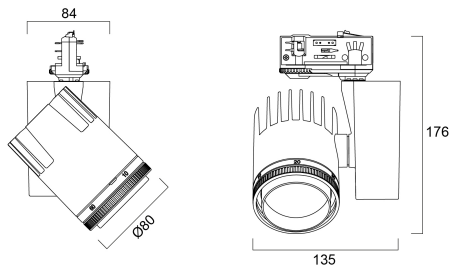

Beacon Muse II CRI97 21W 553-1081lm 3000K SSC01Wit

Artikelnummer 2059749

Concord

BEACON Muse II 21W 553/1081lm 930 L3 SSC Wit - Ledspot met een slank design en gegoten Aluminium behuizing. Instelbare optiek voor een lichtbundelinstelling tussen 8° en 55°. Kleurtemperatuur (CCT) 3000K, CRI97, kleurconsistentie SDCM<3. Lichtstroom tot 1081 lm. Vermogen 21W. Verwachte levensduur (L90) : 90.000u. Uitgerust met SylSmart Standalone technologie voor draadloos lichtbeheer. Draaibaar : 355°, Kantelbaar : 90°. Fotobiologische risicogroep RG1, IP20, IK02. Klasse II. diameter : 80mm. Gewicht : 1 kg. Garantie 5 jaar. Gefabriceerd in UK.

Technische gegevens

Afmetingen (mm)

Fotometrie

Distance [m]	Cone diameter [m]	Beam diameter [m]	Illuminance [lx]
0.5	0.07	0.07	8233 41863
1.0	0.14	0.14	2076 10489
1.5	0.21	0.21	893 4491
2.0	0.28	0.28	517 2619
2.5	0.35	0.35	333 1674
3.0	0.42	0.42	232 1163

Distance [m] Cone diameter [m] Illuminance [lx]
C0 - C180 (Half beam angle: 8.0°)

Beacon Muse II CRI97 21W 553-1081lm 3000K SSC01Wit

Artikelnummer 2059749

Concord

Algemene gegevens

Productnaam	Beacon Muse II CRI97 21W 553-1081lm 3000K SSC01Wit
Technologie	LED
Lampvoet	N/A
Behuizing	Aluminium
Montage	Railmontage
Geïntegreerde aanwezigheidssensor	NONE
Omgeving	Binnen
Algemene toepassing	Musea & Galeries
Werkings temperatuur (°)	25
ETIM klasse	EC001744
E-nummer FI	4280897
Garantie	5 jaar

Gegevens levensduur

Gemiddelde nominale levensduur - L70 B50	100000
Gemiddelde nominale levensduur - L80 B20	100000
Gemiddelde nominale levensduur - L90 B10	47500

Fysieke gegevens

Kleur behuizing	Wit
IP waarde	IP20
IK waarde	IK02
Breedte (mm)	135
Hoogte (mm)	176
Nominale diameter product (mm)	80