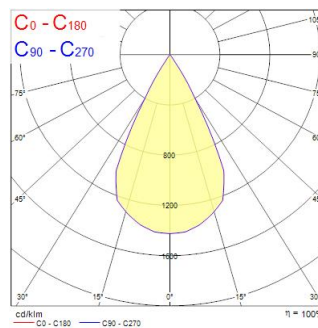

Beacon Muse II CRI97 21W 553-1081lm 3000K SSC01Wit

Artikelnummer 2059749

Concord

BEACON Muse II 21W 553/1081lm 930 L3 SSC Wit - Ledspot met een slank design en gegoten Aluminium behuizing. Instelbare optiek voor een lichtbundelinstelling tussen 8° en 55°. Kleurtemperatuur (CCT) 3000K, CRI97, kleurconsistentie SDCM<3. Lichtstroom tot 1081 lm. Vermogen 21W. Verwachte levensduur (L90) : 90.000u. Uitgerust met SylSmart Standalone technologie voor draadloos lichtbeheer. Draaibaar : 355°, Kantelbaar : 90°. Fotobiologische risicogroep RG1, IP20, IK02. Klasse II. diameter : 80mm. Gewicht : 1 kg. Garantie 5 jaar. Gefabriceerd in UK.

Technische gegevens

Afmetingen (mm)

Fotometrie

Distance [m]	Cone diameter [m]	Beam diameter [m]	Illuminance [lx]
0.5	0.07	0.07	8233 41863
1.0	0.14	0.14	2076 10489
1.5	0.21	0.21	893 4491
2.0	0.28	0.28	517 2619
2.5	0.35	0.35	333 1674
3.0	0.42	0.42	232 1163

Distance [m] Cone diameter [m] Illuminance [lx]
C0 - C180 (Half beam angle: 8.0°)

Beacon Muse II CRI97 21W 553-1081lm 3000K SSC01Wit

Artikelnummer 2059749

Concord

Algemene gegevens

Productnaam	Beacon Muse II CRI97 21W 553-1081lm 3000K SSC01Wit
Technologie	LED
Lampvoet	N/A
Behuizing	Aluminium
Montage	Railmontage
Geïntegreerde aanwezigheidssensor	NONE
Omgeving	Binnen
Algemene toepassing	Musea & Galeries
Werkings temperatuur (°)	25
ETIM klasse	EC001744
E-nummer FI	4280897
Garantie	5 jaar

Optische gegevens

Lumenstroom armatuur (lm)	1081
Efficiëntie armatuur lm/W	52
LOR (%)	100
Kleurtemperatuur (K)	3000
Lichtkleur	Warmwit
CRI (Ra)	97
Initiële kleurvariatie (SDCM)	SDCM3
Fotobiologische risicogroep	RG1