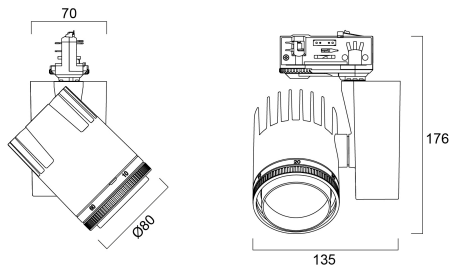

Beacon Muse II CRI97 21W 623-1150lm 4000K Wit

Artikelnummer 2059751

Concord

BEACON Muse II 21W 623/1150lm 940 L3 V/P Wit - Ledspot met een slank design en gegoten Aluminium behuizing. Instelbare optiek voor een lichtbundelinstelling tussen 8° en 55°. Kleurtemperatuur (CCT) 4000K, CRI97, kleurconsistentie SDCM<3. Lichtstroom tot 1150 lm. Vermogen 21W. Verwachte levensduur (L90) : 90.000u. Fase-dimming. Draaibaar: 355°, Kantelbaar : 90°. Fotobiologische risicogroep RG1, IP20, IK02. Klasse II. diameter : 80mm. Gewicht : 1 kg. Garantie 5 jaar. Gefabriceerd in UK.

Technische gegevens

Afmetingen (mm)

Fotometrie

Distance [m]	Cone diameter [m]	E171 E180	E270 E270	6706 2391
0.5	0.52	E171 E180	E270 E270	6706 2391
1.0	1.03	E171 E180	E270 E270	1677 598
1.5	1.55	E171 E180	E270 E270	745 269
2.0	2.06	E171 E180	E270 E270	419 149
2.5	2.58	E171 E180	E270 E270	285 98
3.0	3.10	E171 E180	E270 E270	196 68

Distance [m] Cone diameter [m] Illuminance [lx]

— C0 - C180 (Half beam angle: 54.6°)

Beacon Muse II CRI97 21W 623-1150lm 4000K Wit

Artikelnummer 2059751

Concord

Algemene gegevens

Productnaam	Beacon Muse II CRI97 21W 623-1150lm 4000K Wit
Technologie	LED
Lampvoet	N/A
Behuizing	Aluminium
Montage	Railmontage
Geïntegreerde aanwezigheidssensor	NONE
Omgeving	Binnen
Algemene toepassing	Musea & Galeries
Werkings temperatuur (°)	25
ETIM klasse	EC001744
E-nummer FI	4274055
Garantie	5 jaar

Gegevens levensduur

Gemiddelde nominale levensduur - L70 B50	100000
Gemiddelde nominale levensduur - L80 B20	100000
Gemiddelde nominale levensduur - L90 B10	47500

Fysieke gegevens

Kleur behuizing	Wit
IP waarde	IP20
IK waarde	IK02
Breedte (mm)	135
Hoogte (mm)	176
Nominale diameter product (mm)	80