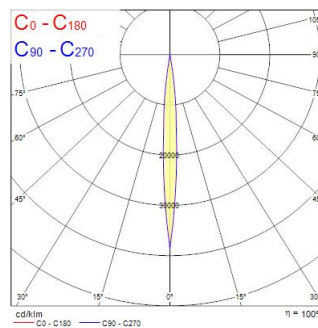

Beacon Muse II CRI97 21W 623-1150lm 4000K Wit

Artikelnummer 2059751

Concord

BEACON Muse II 21W 623/1150lm 940 L3 V/P Wit - Ledspot met een slank design en gegoten Aluminium behuizing. Instelbare optiek voor een lichtbundelinstelling tussen 8° en 55°. Kleurtemperatuur (CCT) 4000K, CRI97, kleurconsistentie SDCM<3. Lichtstroom tot 1150 lm. Vermogen 21W. Verwachte levensduur (L90) : 90.000u. Fase-dimming. Draaibaar: 355°, Kantelbaar : 90°. Fotobiologische risicogroep RG1, IP20, IK02. Klasse II. diameter : 80mm. Gewicht : 1 kg. Garantie 5 jaar. Gefabriceerd in UK.

Technische gegevens

Afmetingen (mm)

Fotometrie

Distance [m]	Cone diameter [m]	E171 E180	E270 E270	6706 2391
0.5	0.52	E171 E180	E270 E270	6706 2391
1.0	1.03	E171 E180	E270 E270	1677 598
1.5	1.55	E171 E180	E270 E270	745 269
2.0	2.06	E171 E180	E270 E270	419 149
2.5	2.58	E171 E180	E270 E270	285 98
3.0	3.10	E171 E180	E270 E270	196 68

Distance [m] Cone diameter [m] Illuminance [lx]

— C0 - C180 (Half beam angle: 54.6°)

Beacon Muse II CRI97 21W 623-1150lm 4000K Wit

Artikelnummer 2059751

Concord

Algemene gegevens

Productnaam	Beacon Muse II CRI97 21W 623-1150lm 4000K Wit
Technologie	LED
Lampvoet	N/A
Behuizing	Aluminium
Montage	Railmontage
Geïntegreerde aanwezigheidssensor	NONE
Omgeving	Binnen
Algemene toepassing	Musea & Galeries
Werkings temperatuur (°)	25
ETIM klasse	EC001744
E-nummer FI	4274055
Garantie	5 jaar

Optische gegevens

Lumenstroom armatuur (lm)	1150
Efficiëntie armatuur lm/W	55
LOR (%)	100
Kleurtemperatuur (K)	4000
Lichtkleur	Neutraalwit
CRI (Ra)	97
Kleurafwijking in de tijd	3
Fotobiologische risicogroep	RG1