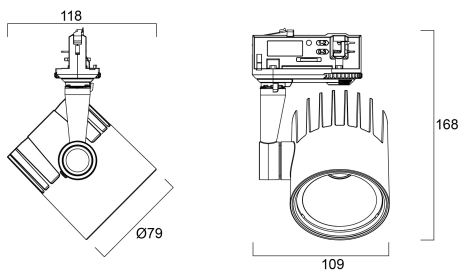

Technische gegevens

Afmetingen (mm)

Fotometrie

Distance [m]	Cone diameter [m]	E171 E100	E171 E100
0.5	0.44	10491	4021
1.0	0.88	2623	1005
1.5	1.32	1196	447
2.0	1.76	696	261
2.5	2.21	420	161
3.0	2.66	291	112

Distance [m] Cone diameter [m] Illuminance [lx]
 — C0 - C180 (Half beam angle: 47.6°)

BEACON MAJOR II 3000K FLOOD L3 BLACK

Artikelnummer 2059889

Concord

Algemene gegevens

Productnaam	BEACON MAJOR II 3000K FLOOD L3 BLACK
Technologie	LED
Behuizing	Aluminium
Montage	Railmontage
Algemene toepassing	Retail, Horeca
Werkingstemperatuur (°)	25
ETIM klasse	EC001744
E-nummer FI	4260823
Garantie	5 jaar

Gegevens levensduur

Gemiddelde nominale levensduur - L70 B50	48000
--	-------

Fysieke gegevens

Kleur behuizing	RAL 9005 - Jet black
IP waarde	IP20
IK waarde	IK02
Lengte (mm)	118
Breedte (mm)	109
Hoogte (mm)	168
Nominale diameter product (mm)	79
Gewicht (kg)	0.915

Verpakkingen

EAN code	5025768598892
Enkele lengte verpakking (cm)	17.5
Enkele breedte verpakking (cm)	15.0
Hoogte eenheidsverpakking (cm)	17.5
DUN14 (inner)	5025768598892
Eenheden per omdoos	1
Lengte omdoos (cm)	17.5
Breedte omdoos (cm)	15.0
Diepte omdoos (cm)	17.5