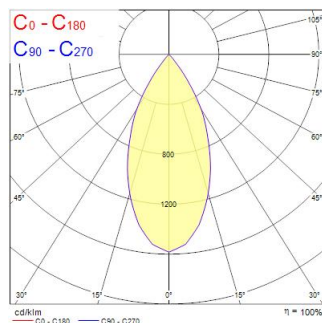

Technische gegevens

Afmetingen (mm)

Fotometrie

Distance [m]	Cone diameter [m]	E171 E100	E171 E100
0.5	0.44	10491	4021
1.0	0.88	2623	1005
1.5	1.32	1196	447
2.0	1.76	696	261
2.5	2.21	420	161
3.0	2.66	291	112

Distance [m] Cone diameter [m] Illuminance [lx]
 — C0 - C180 (Half beam angle: 47.6°)

BEACON MAJOR II 3000K FLOOD L3 BLACK

Artikelnummer 2059889

Concord

Algemene gegevens

Productnaam	BEACON MAJOR II 3000K FLOOD L3 BLACK
Technologie	LED
Behuizing	Aluminium
Montage	Railmontage
Algemene toepassing	Retail, Horeca
Werkingstemperatuur (°)	25
ETIM klasse	EC001744
E-nummer FI	4260823
Garantie	5 jaar

Optische gegevens

Lumenstroom armatuur (lm)	1656
Efficiëntie armatuur lm/W	87
LOR (%)	100
Kleurtemperatuur (K)	3000
Lichtkleur	Warmwit
CRI (Ra)	80
Kleurafwijking in de tijd	3
Bundel breedte (°)	48
Luminantiecontrole	< 19
Fotobiologische risicogroep	RG1

Gegevens levensduur

Gemiddelde nominale levensduur - L70 B50	48000
--	-------

Fysieke gegevens

Kleur behuizing	RAL 9005 - Jet black
IP waarde	IP20
IK waarde	IK02
Lengte (mm)	118
Breedte (mm)	109
Hoogte (mm)	168
Nominale diameter product (mm)	79
Gewicht (kg)	0.915